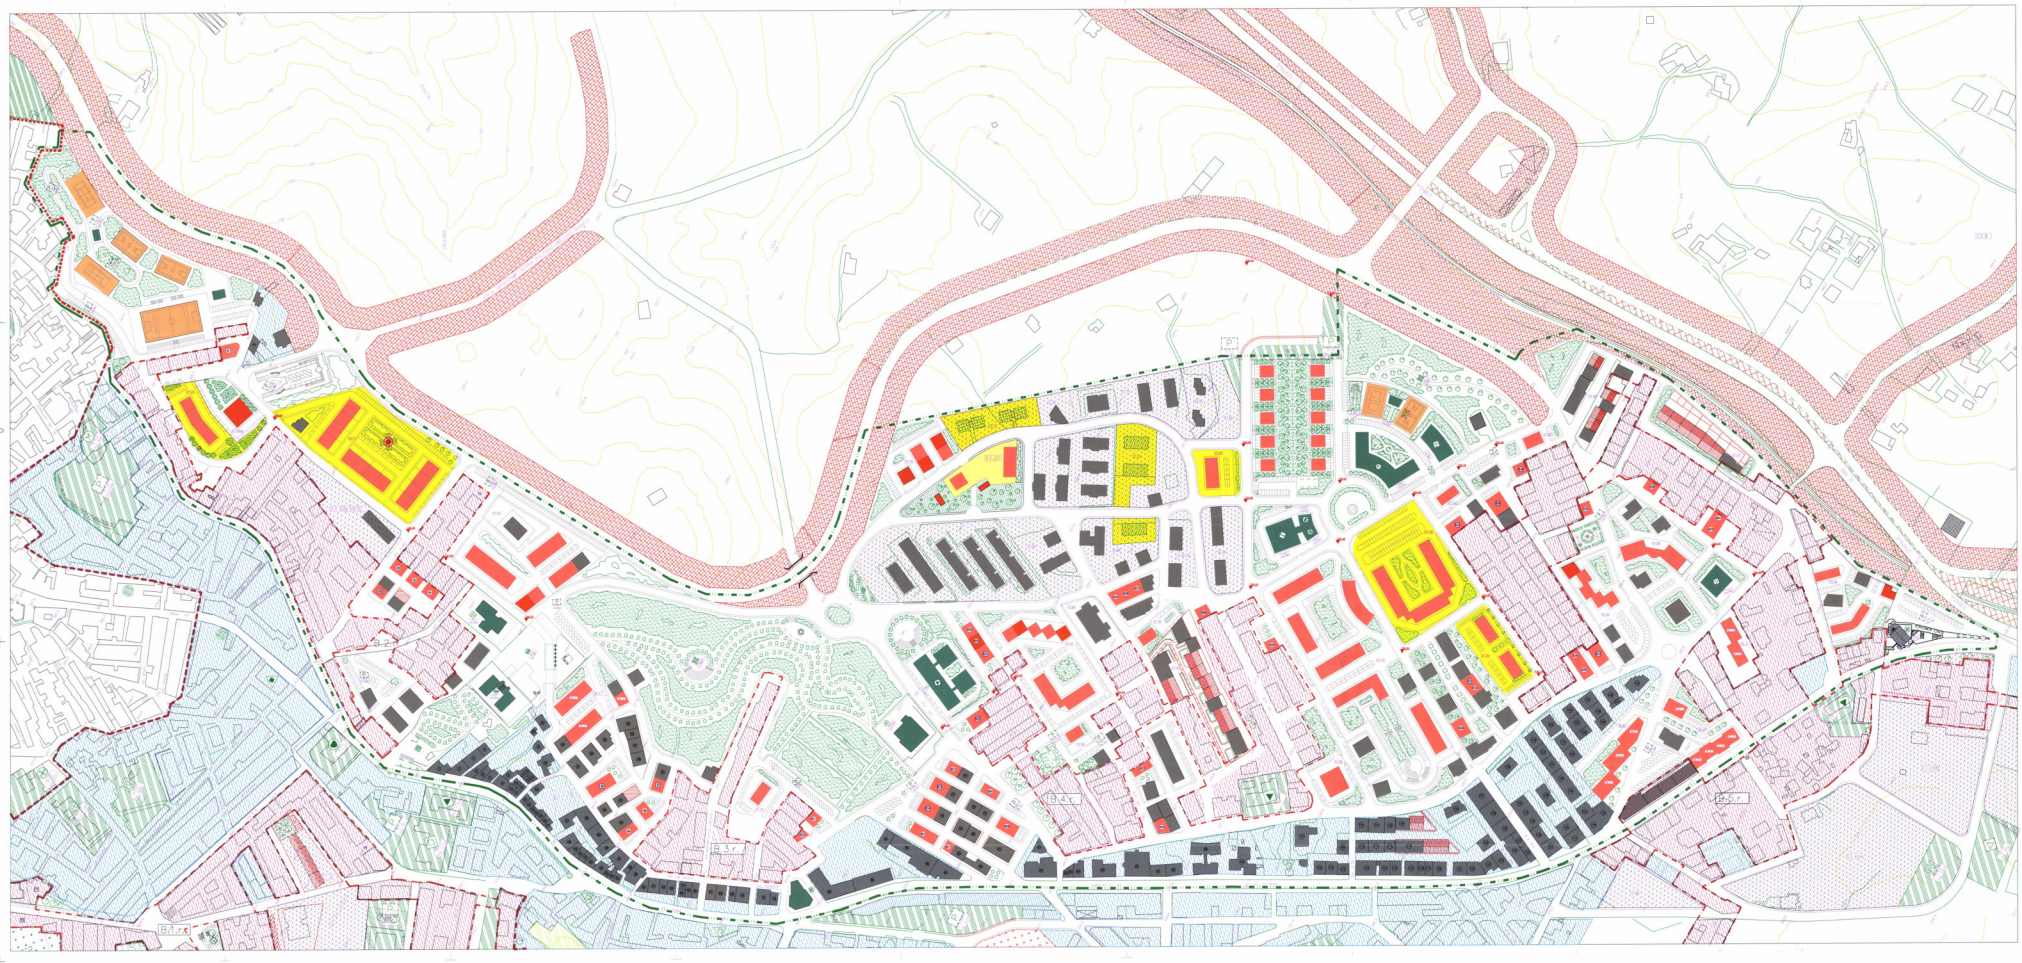

LEGENDA

ZSM A. Sedi
ZSM B. Cespugli
ZSM C. Opere verdi
ZSM D. F.I.P.F.
ZSM E. Sedi verde
ZSM F. Verde
ZSM G. Verde
ZSM H. Verde
ZSM I. Verde
ZSM L. Verde
ZSM M. Verde
ZSM N. Verde
ZSM O. Verde
ZSM P. Verde
ZSM Q. Verde
ZSM R. Verde
ZSM S. Verde
ZSM T. Verde
ZSM U. Verde
ZSM V. Verde
ZSM W. Verde
ZSM X. Verde
ZSM Y. Verde
ZSM Z. Verde

Fiume
Canale
Fiumare
Argine
Fiume
Canale
Fiumare
Argine
Fiume
Canale
Fiumare
Argine

Fiume
Canale
Fiumare
Argine
Fiume
Canale
Fiumare
Argine
Fiume
Canale
Fiumare
Argine

Simbolo	Descrizione	Simbolo	Descrizione
	Area verde		Area verde
	Area verde		Area verde
	Area verde		Area verde
	Area verde		Area verde
	Area verde		Area verde

COMUNE DI ARAGONA
(prov. di Agrigento)

PIANO PARTICOLAREGGIATO
(L. 43, 28.2.1978)

Prodotto da: [Logo] - [Firma]

PLANIMETRIA DI PROGETTO

SCALA 1:1.000

2.4