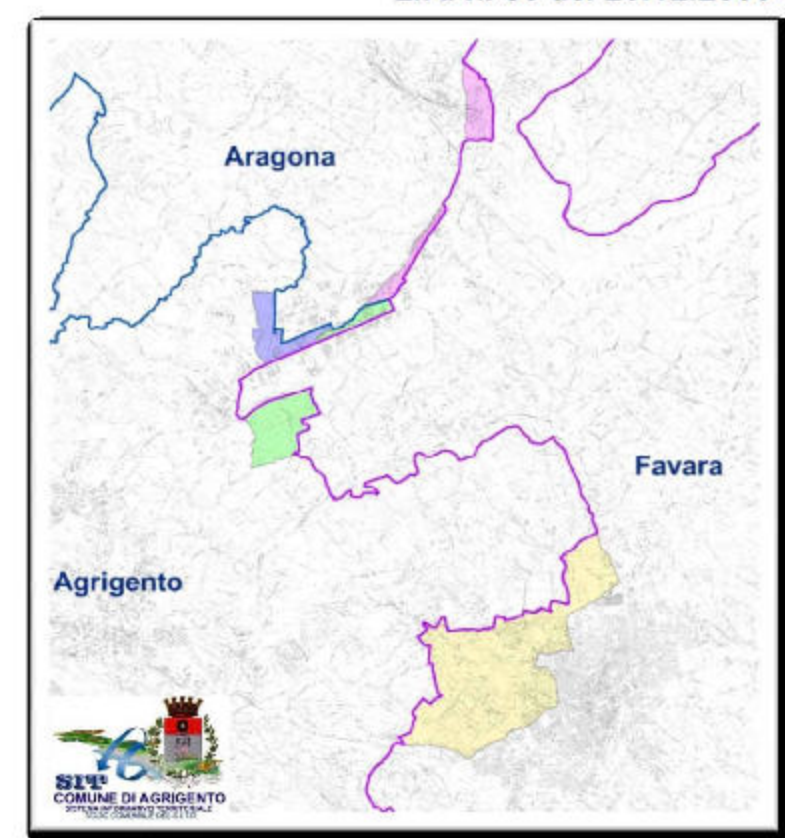

REGIONE SICILIANA

COMUNE DI FAVARA
COMUNE DI AGRIGENTO
COMUNE DI ARAGONA
**PROGETTO DI VARIAZIONE TERRITORIALE
TRA I COMUNI DI
AGRIGENTO - ARAGONA - FAVARA**
L.R. n. 30 del 23.12.2000 - art. 8,9,10,11

TAV. "f"
CARTA TECNICA
REGIONALE
scala 1:10000
**Stato Futuro
TAV. I.2**

IL SINDACO

Rosario Mangano

IL SINDACO

Calogero Fresta

IL SINDACO

Salvatore Parola

Aragona

Favara

Agrigento

LEGENDA
CONFINI COMUNALI

0 100 200 300 400 500 600 700 800 900 1000