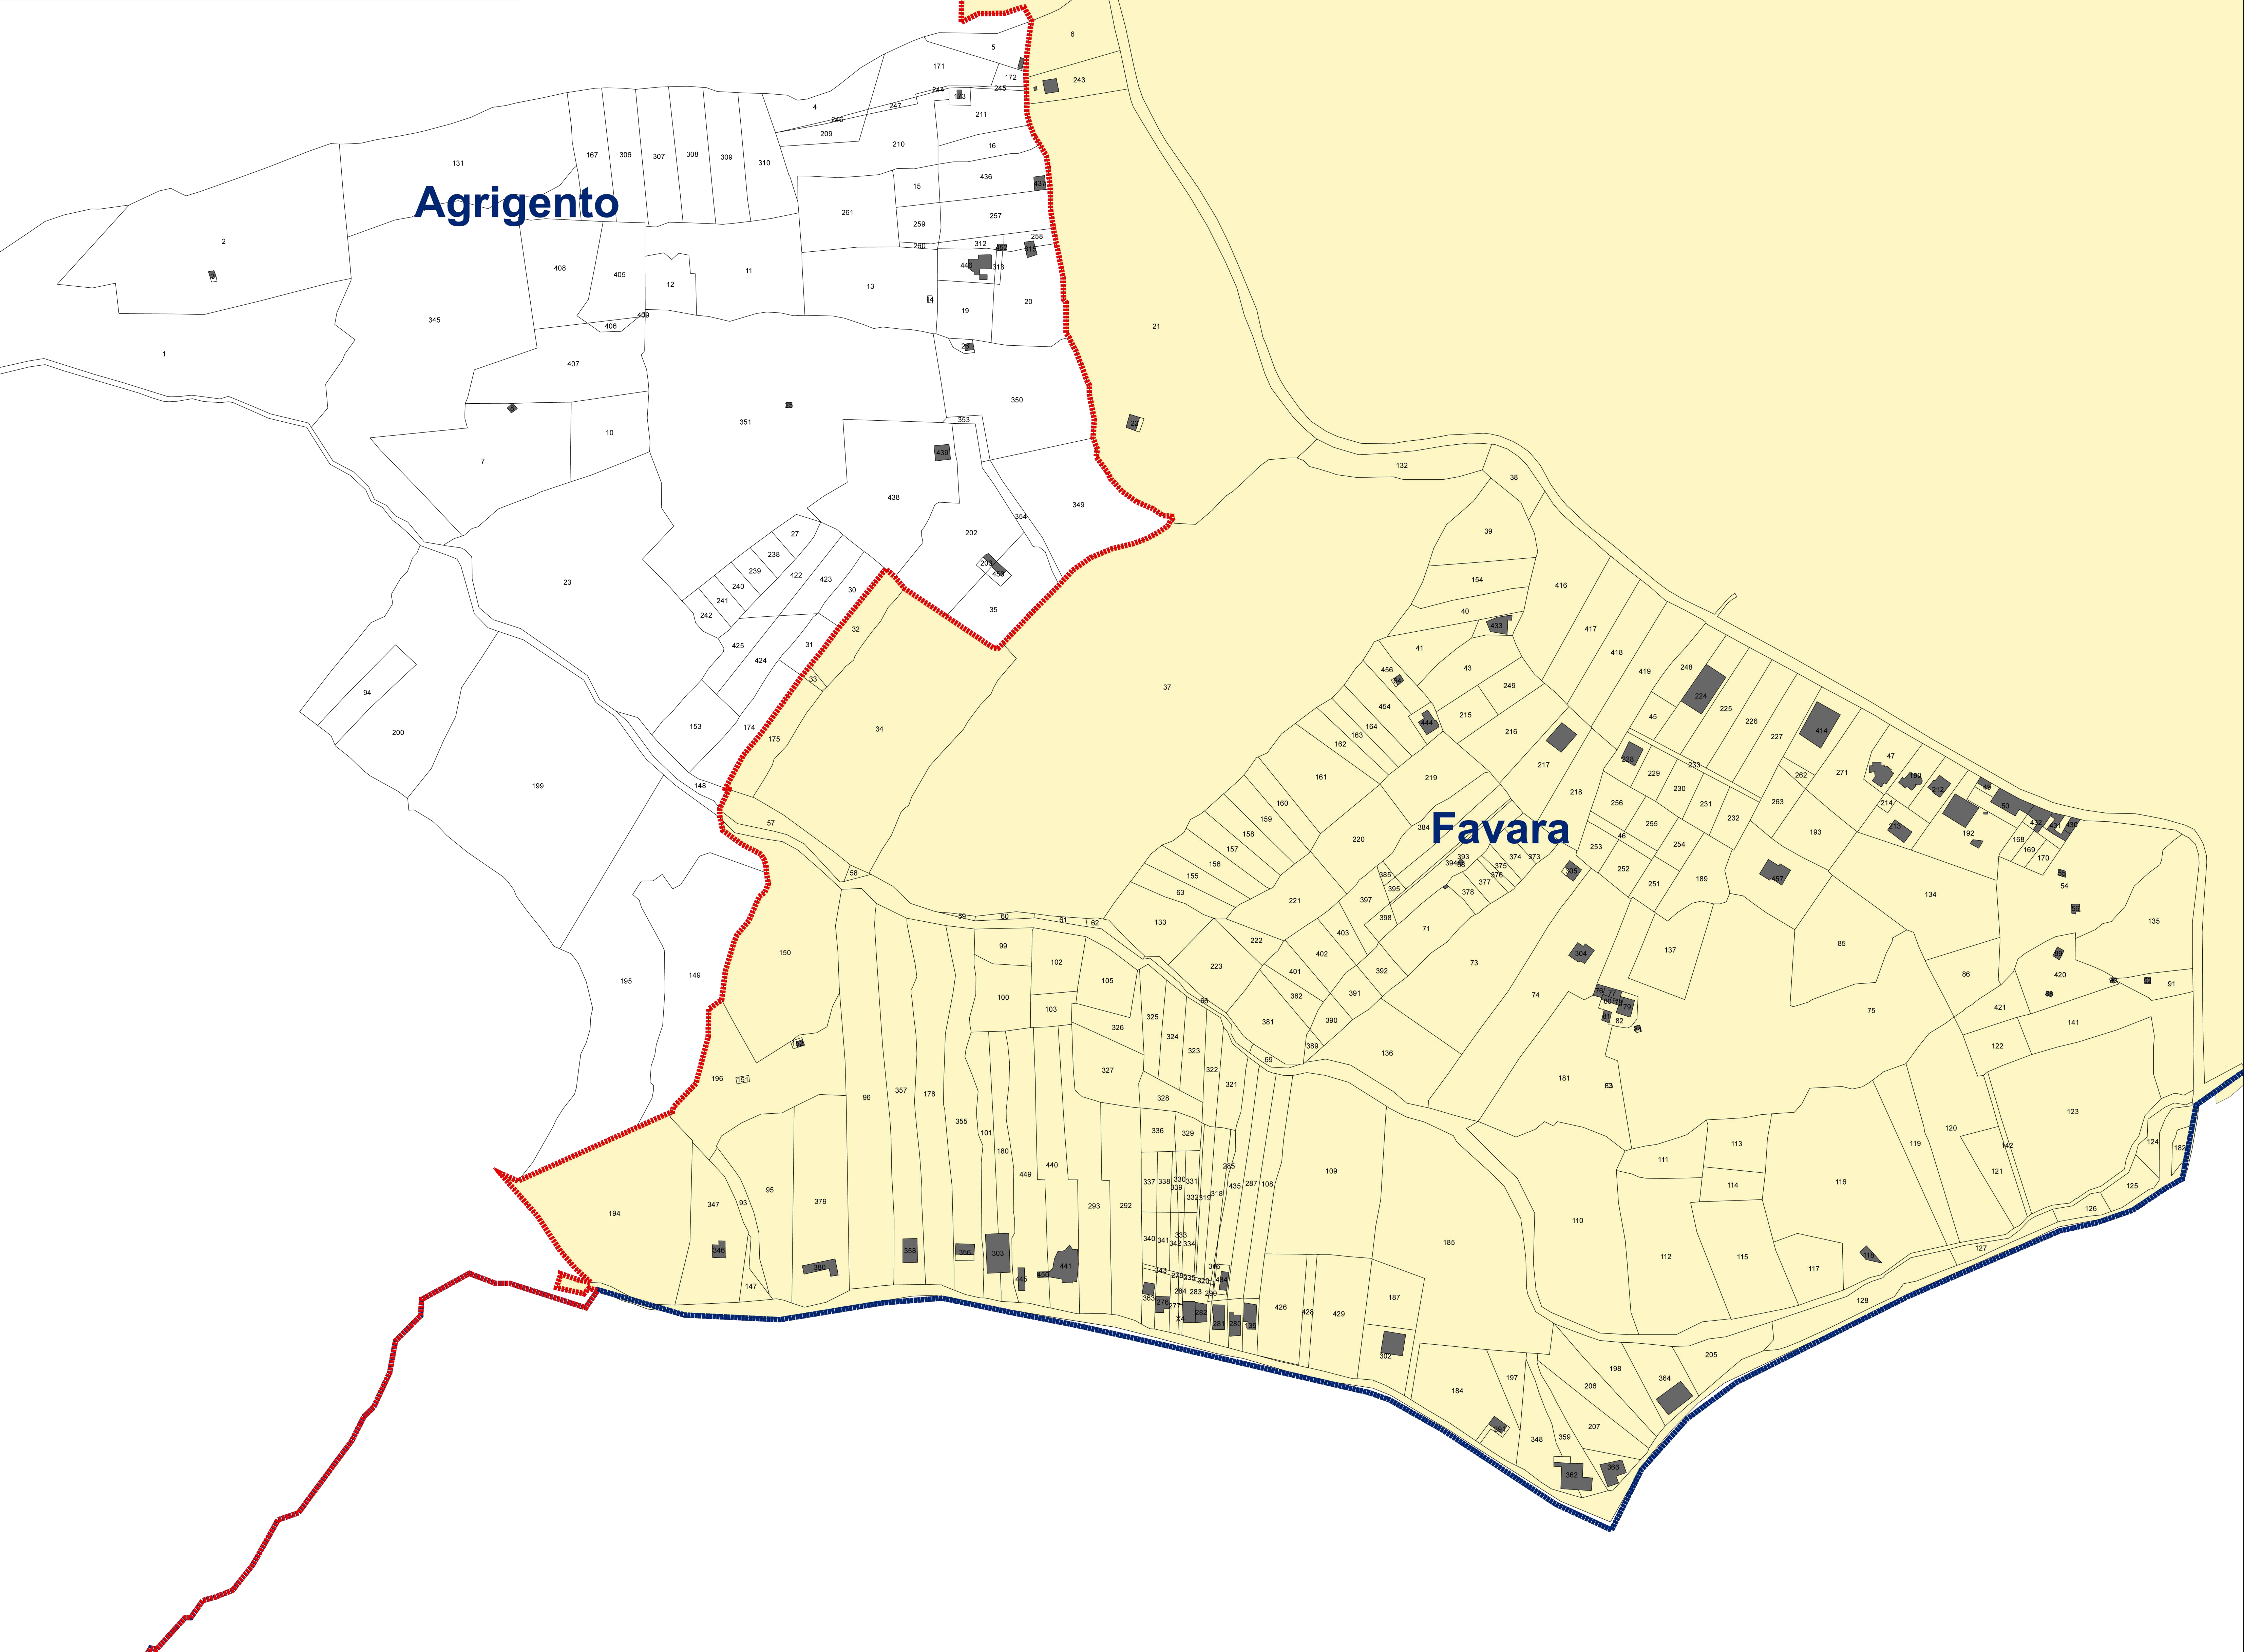

REGIONE SICILIANA

COMUNE DI FAVARA COMUNE DI AGRIGENTO COMUNE DI ARAGONA

**PROGETTO DI VARIAZIONE TERRITORIALE
TRA I COMUNI DI
AGRIGENTO - ARAGONA - FAVARA**

L.R. n. 30 del 23.12.2000 - art. 8,9,10,11

TAV. " d "

MAPPE CATASTALI
scala 1:2000

**Stato
attuale e futuro**

TAV. d.8
Foglio 139 - Comune di Agrigento

Agrigento II

<p><small>COMUNE DI FAVARA</small></p> <p><small>Arch. Francesco Crisommo</small></p>	<p><small>COMUNE DI AGRIGENTO</small></p> <p><small>Arch. Sebastiano Dispenza</small></p> <p><small>Arch. Giuseppe Laporella</small></p>	<p><small>COMUNE DI ARAGONA</small></p> <p><small>Geom. Giovanni Papia</small></p>
<p><small>IL SINDACO</small></p> <p><small>Rosario Mangano</small></p>	<p><small>IL SINDACO</small></p> <p><small>Calogero Diroto</small></p>	<p><small>IL SINDACO</small></p> <p><small>Sabatino Parolo</small></p>

Legenda

- Confine territoriale futuro
- Confine territoriale attuale
- Parte di territorio del Comune di Agrigento che passa al Comune di Favara
- Parte di territorio del Comune di Aragona che passa al Comune di Favara
- Parte di territorio del Comune di Aragona che passa al Comune di Agrigento
- Parte di territorio del Comune di Favara che passa al Comune di Agrigento
- Parte di territorio del Comune di Favara che passa al Comune di Aragona