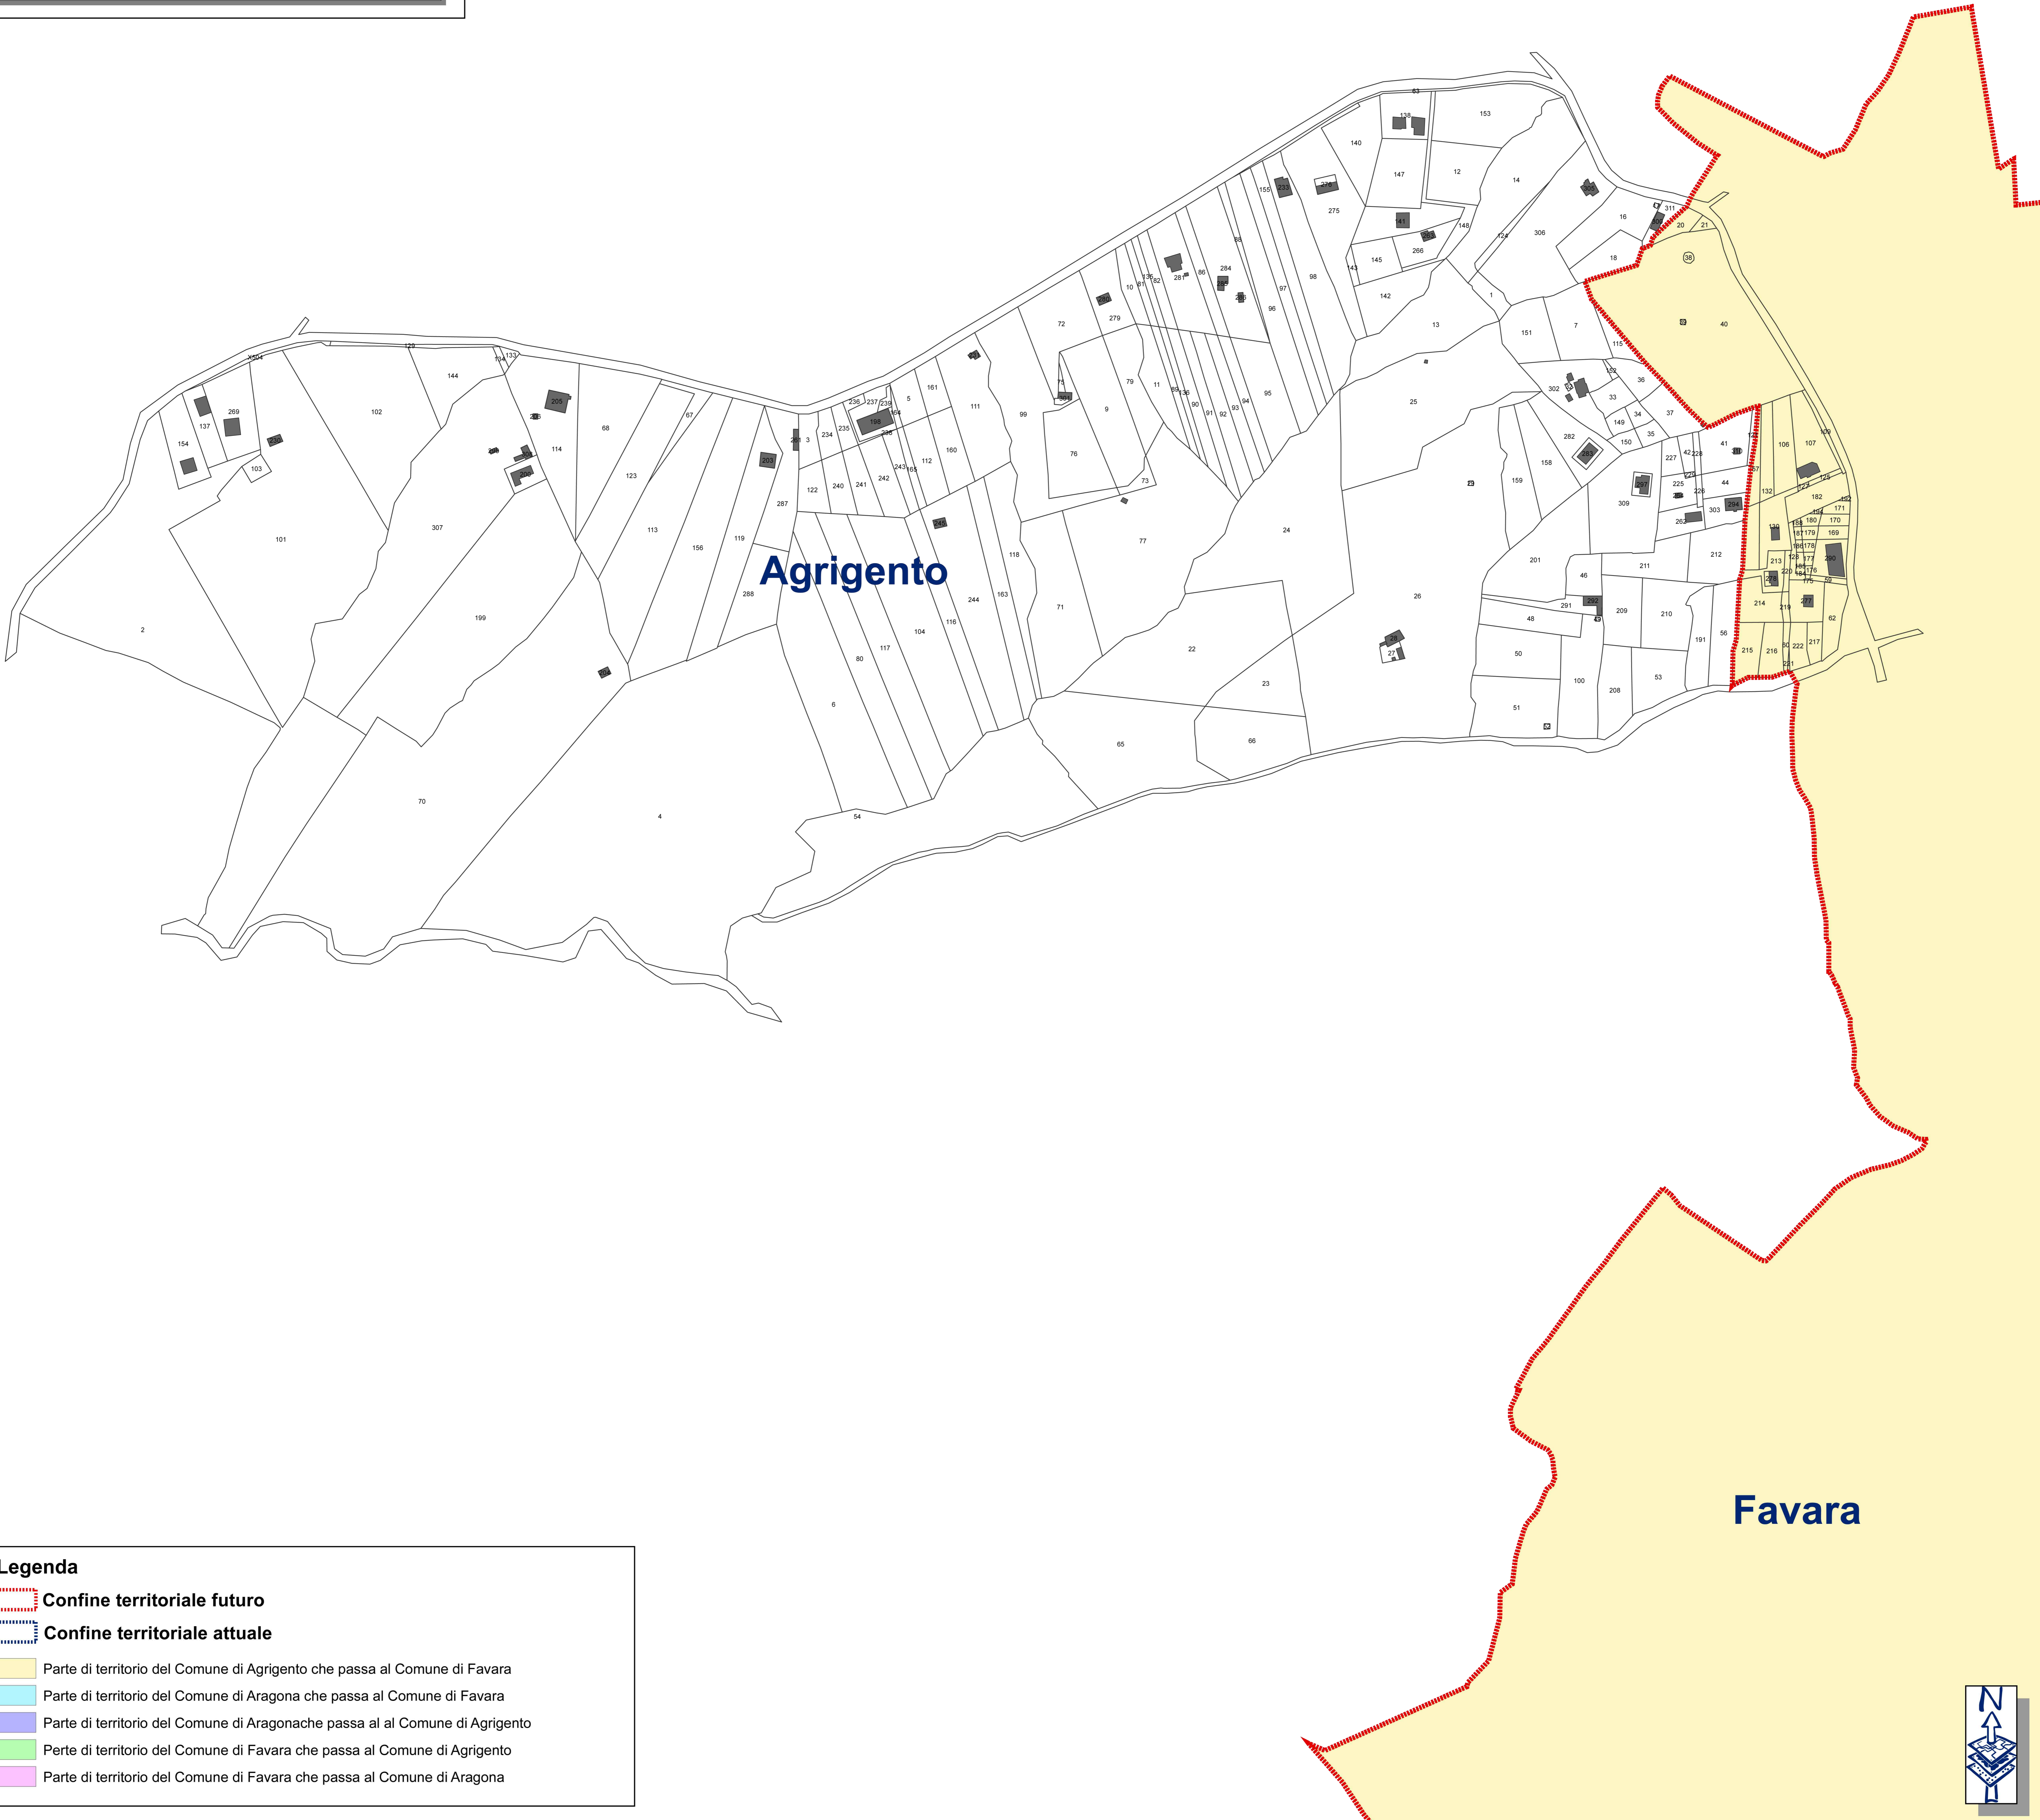

REGIONE SICILIANA

COMUNE DI FAVARA

COMUNE DI AGRIGENTO

COMUNE DI ARAGONA

PROGETTO DI VARIATIONE TERRITORIALE

TRA I COMUNI DI

AGRIGENTO - ARAGONA - FAVARA

L.R. n. 30 del 23.12.2000 - art. 8,9,10,11

TAV. " d "
MAPPE CATASTALI
scala 1:2000
**Stato
attuale e futuro**
TAV. d.7
Foglio 138 - Comune di Agrigento

Agrigento II

COMUNE DI FAVARA

Arch. Francesco Criscuolo

COMUNE DI AGRIGENTO

Arch. Sebastiano Diopenco

Salvatore Parolo

Legenda

Confine territoriale futuro

Confine territoriale attuale

Parte di territorio del Comune di Agrigento che passa al Comune di Favara

Parte di territorio del Comune di Aragona che passa al Comune di Favara

Parte di territorio del Comune di Aragona che passa al Comune di Agrigento

Parte di territorio del Comune di Favara che passa al Comune di Agrigento

Parte di territorio del Comune di Favara che passa al Comune di Aragona