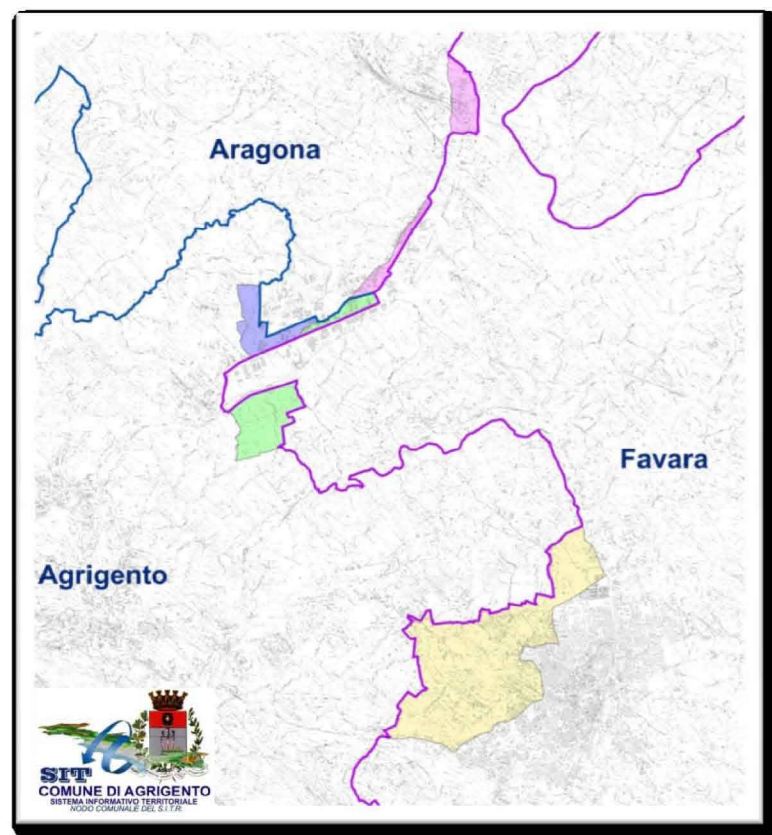

REGIONE SICILIANA

COMUNE DI FAVARA

COMUNE DI AGRIGENTO

COMUNE DI ARAGONA

PROGETTO DI VARIATIONE TERRITORIALE

TRA I COMUNI DI

AGRIGENTO - ARAGONA - FAVARA

L.R. n. 30 del 23.12.2000 - art. 8,9,10,11

TAV. " d "
MAPPE CATASTALI
scala 1:2000
**Stato
attuale e futuro**
TAV. d.7
Foglio 138 - Comune di Agrigento

Agrigento II

COMUNE DI FAVARA

Arch. Francesco Criscuolo

COMUNE DI AGRIGENTO

Arch. Sebastiano Diopenco

Salvatore Parolo

Legenda

Confine territoriale futuro

Confine territoriale attuale

Parte di territorio del Comune di Agrigento che passa al Comune di Favara

Parte di territorio del Comune di Aragona che passa al Comune di Favara

Parte di territorio del Comune di Aragona che passa al Comune di Agrigento

Parte di territorio del Comune di Favara che passa al Comune di Agrigento

Parte di territorio del Comune di Favara che passa al Comune di Aragona