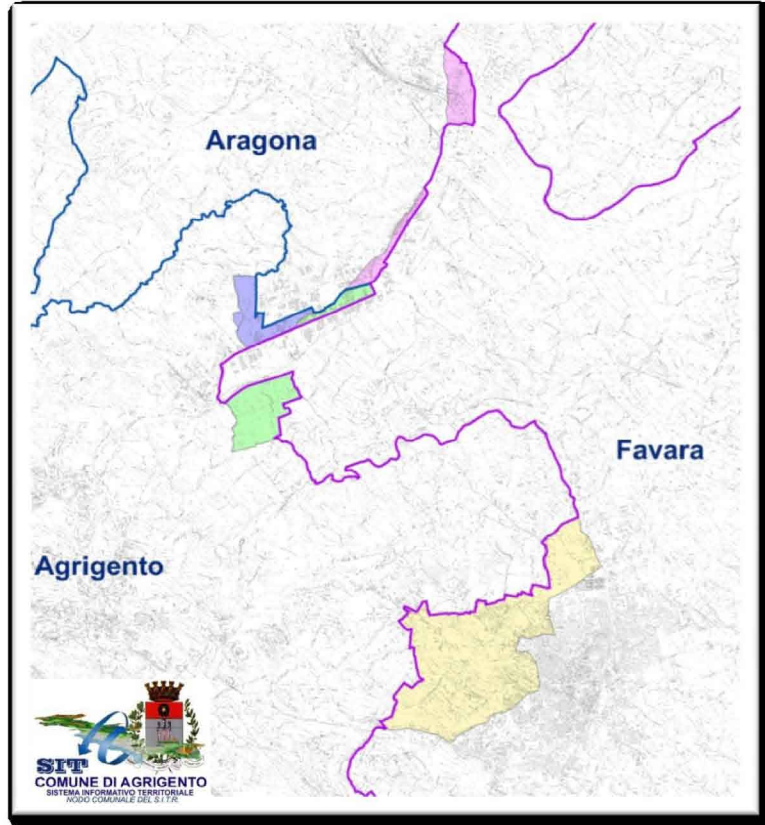

REGIONE SICILIANA

COMUNE DI FAVARA

COMUNE DI AGRIGENTO

COMUNE DI ARAGONA

**PROGETTO DI VARIAZIONE TERRITORIALE**

**TRA I COMUNI DI**

**AGRIGENTO - ARAGONA - FAVARA**

L.R. n. 30 del 23.12.2000 - art. 6,9,10,11

**TAV. " d "**  
**MAPPE CATASTALI**  
scala 1:2000  
**Stato**  
**attuale e futuro**  
**TAV. d.5**  
Foglio 135 - Comune di Agrigento

Agrigento li \_\_\_\_\_

<b>COMUNE DI FAVARA</b> Arch. Francesco Criscento	<b>COMUNE DI AGRIGENTO</b> Arch. Sebastiano Dispenza Arch. Giuseppe Laparello	<b>COMUNE DI ARAGONA</b> Geom. Giovanni Papa
<b>IL SINDACO</b> Rosario Mangano	<b>IL SINDACO</b> Calogero Firetto	<b>IL SINDACO</b> Salvatore Parelo

**Favara**

**Legenda**

**Confine territoriale futuro**

**Confine territoriale attuale**

Parte di territorio del Comune di Agrigento che passa al Comune di Favara

Parte di territorio del Comune di Aragona che passa al Comune di Favara

Parte di territorio del Comune di Aragona che passa al Comune di Agrigento

Parte di territorio del Comune di Favara che passa al Comune di Agrigento

Parte di territorio del Comune di Favara che passa al Comune di Aragona