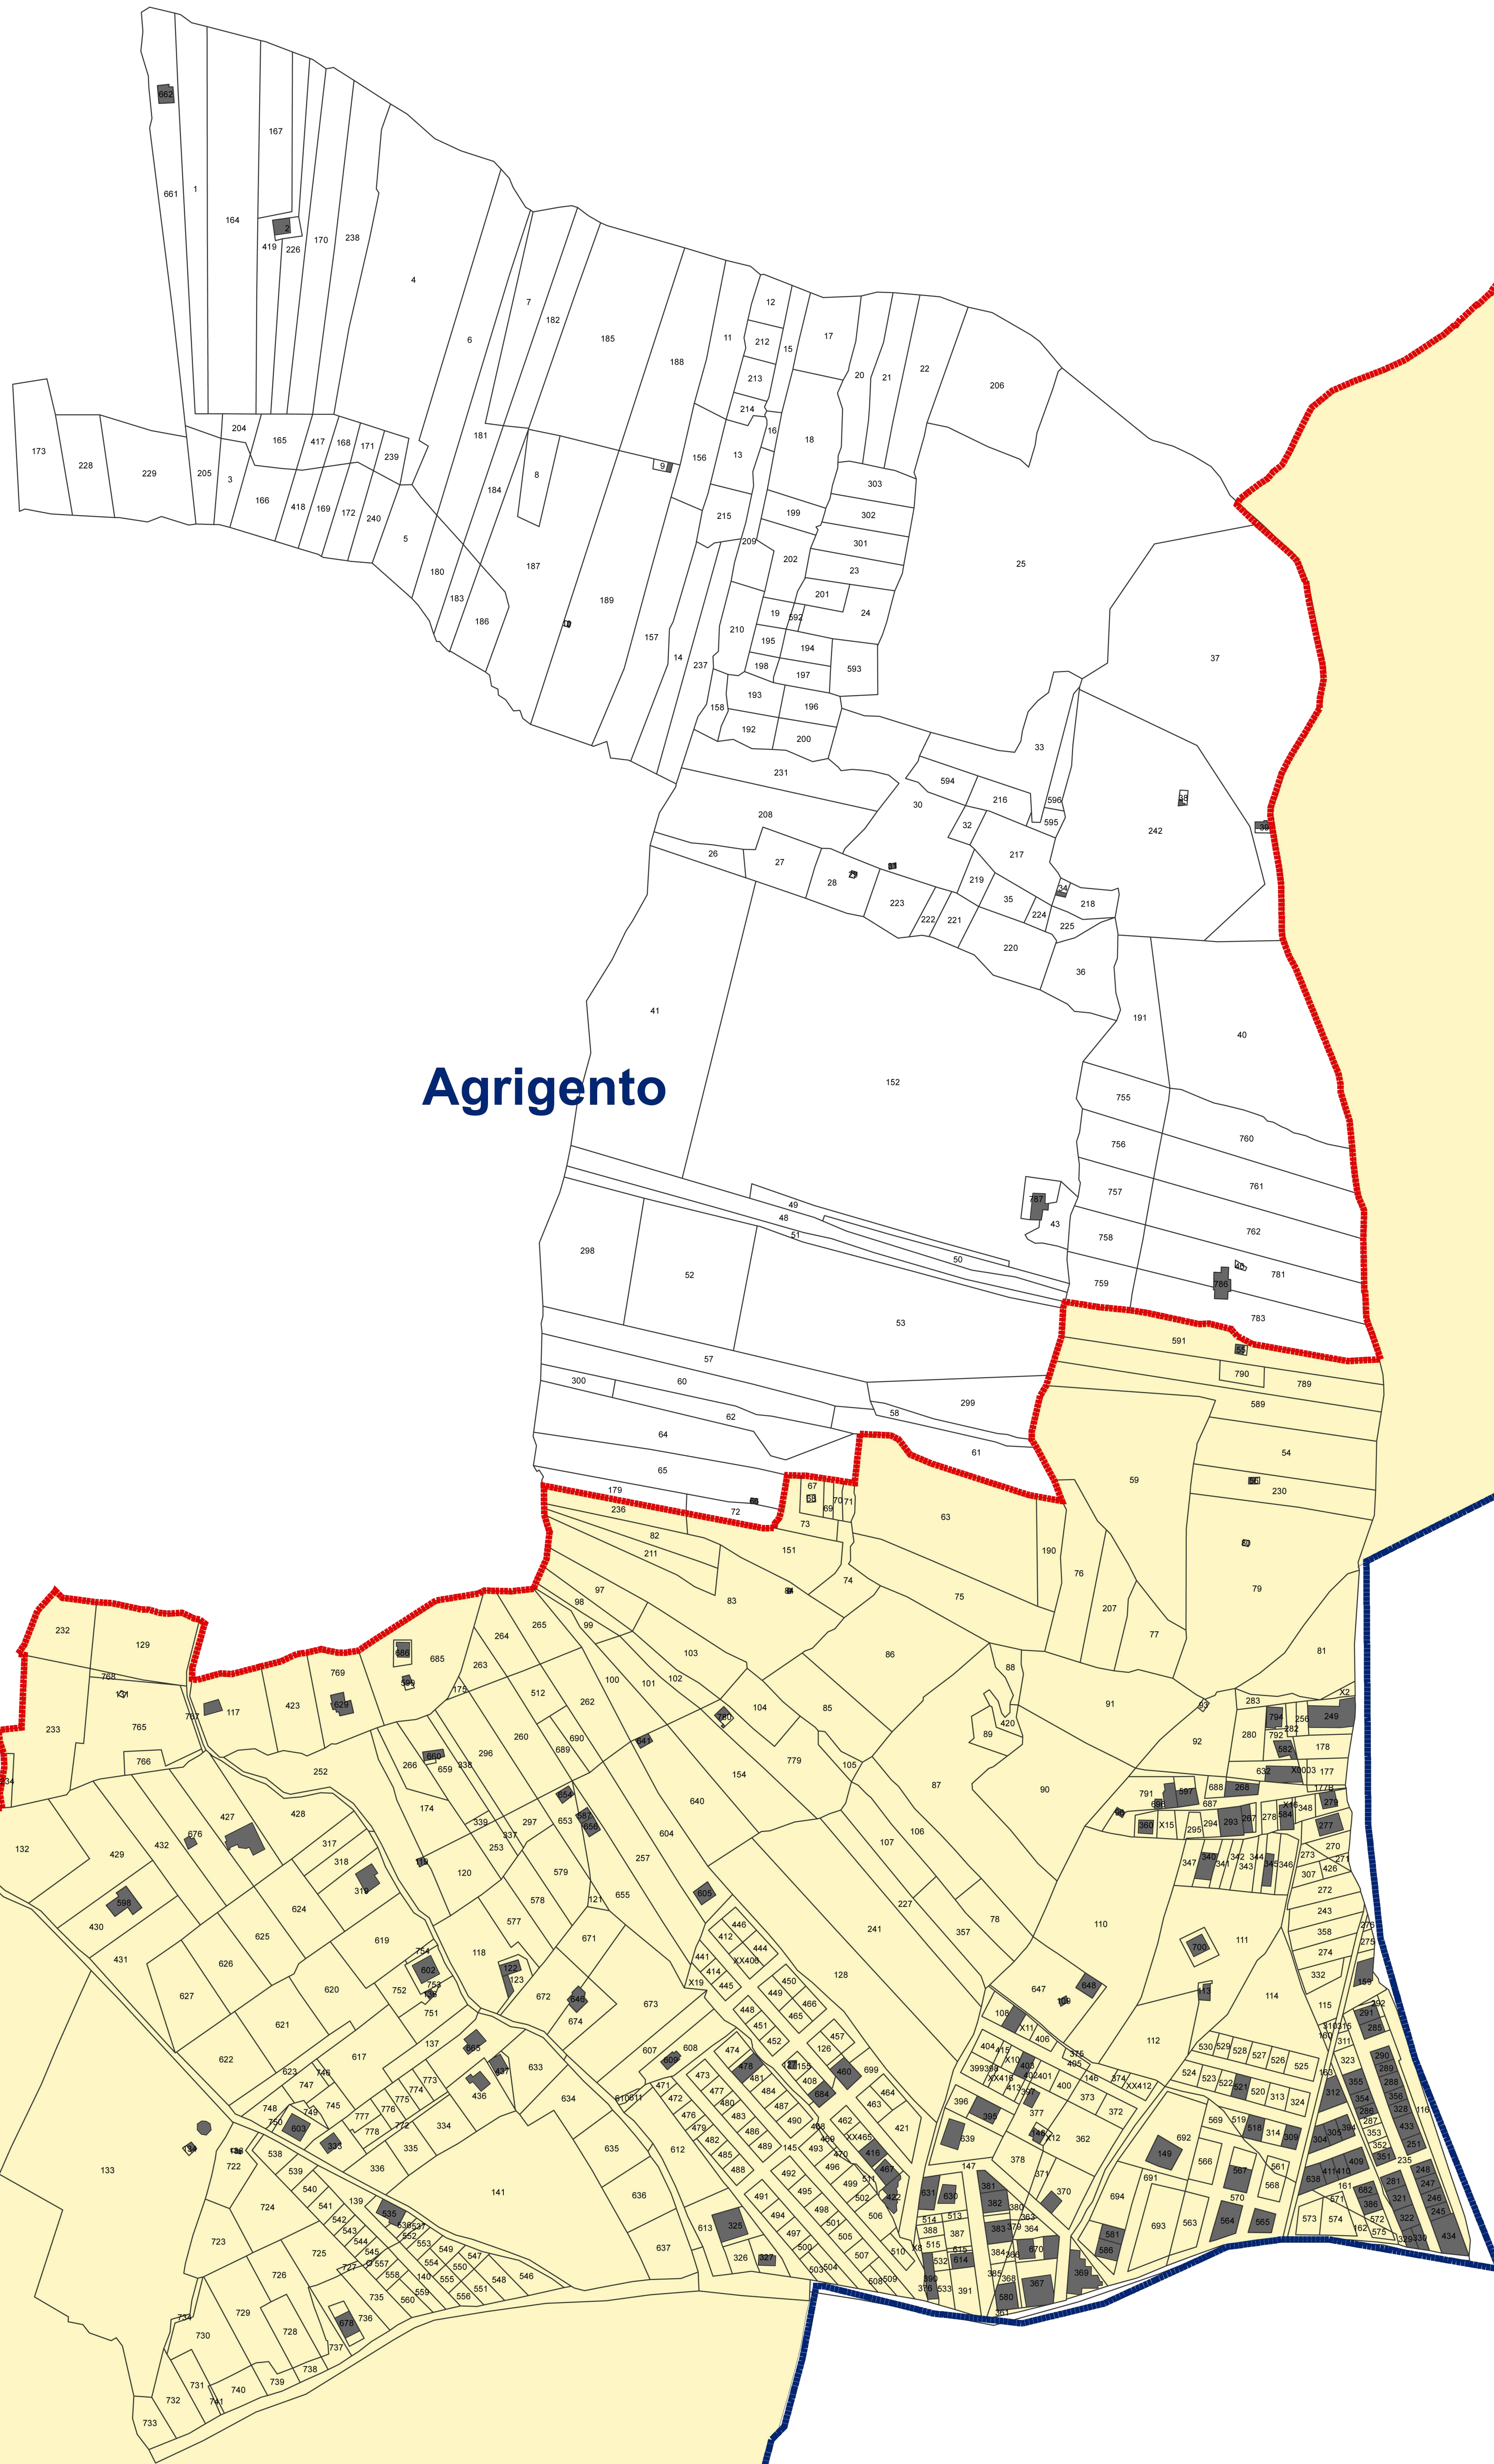

REGIONE SICILIANA

COMUNE DI FAVARA

COMUNE DI AGRIGENTO

COMUNE DI ARAGONA

**PROGETTO DI VARIAZIONE TERRITORIALE**

**TRA I COMUNI DI**

**AGRIGENTO - ARAGONA - FAVARA**

L.R. n. 30 del 23.12.2000 - art. 6,9,10,11

**TAV. " d "**  
**MAPPE CATASTALI**  
scala 1:2000  
**Stato**  
**attuale e futuro**  
**TAV. d.5**  
Foglio 135 - Comune di Agrigento

Agrigento li \_\_\_\_\_

<b>COMUNE DI FAVARA</b> Arch. Francesco Criscento	<b>COMUNE DI AGRIGENTO</b> Arch. Sebastiano Dispenza Arch. Giuseppe Laparello	<b>COMUNE DI ARAGONA</b> Geom. Giovanni Papa
<b>IL SINDACO</b> Rosario Mangano	<b>IL SINDACO</b> Calogero Firetto	<b>IL SINDACO</b> Salvatore Parelo

**Favara**

**Legenda**

**Confine territoriale futuro**

**Confine territoriale attuale**

Parte di territorio del Comune di Agrigento che passa al Comune di Favara

Parte di territorio del Comune di Aragona che passa al Comune di Favara

Parte di territorio del Comune di Aragona che passa al Comune di Agrigento

Parte di territorio del Comune di Favara che passa al Comune di Agrigento

Parte di territorio del Comune di Favara che passa al Comune di Aragona