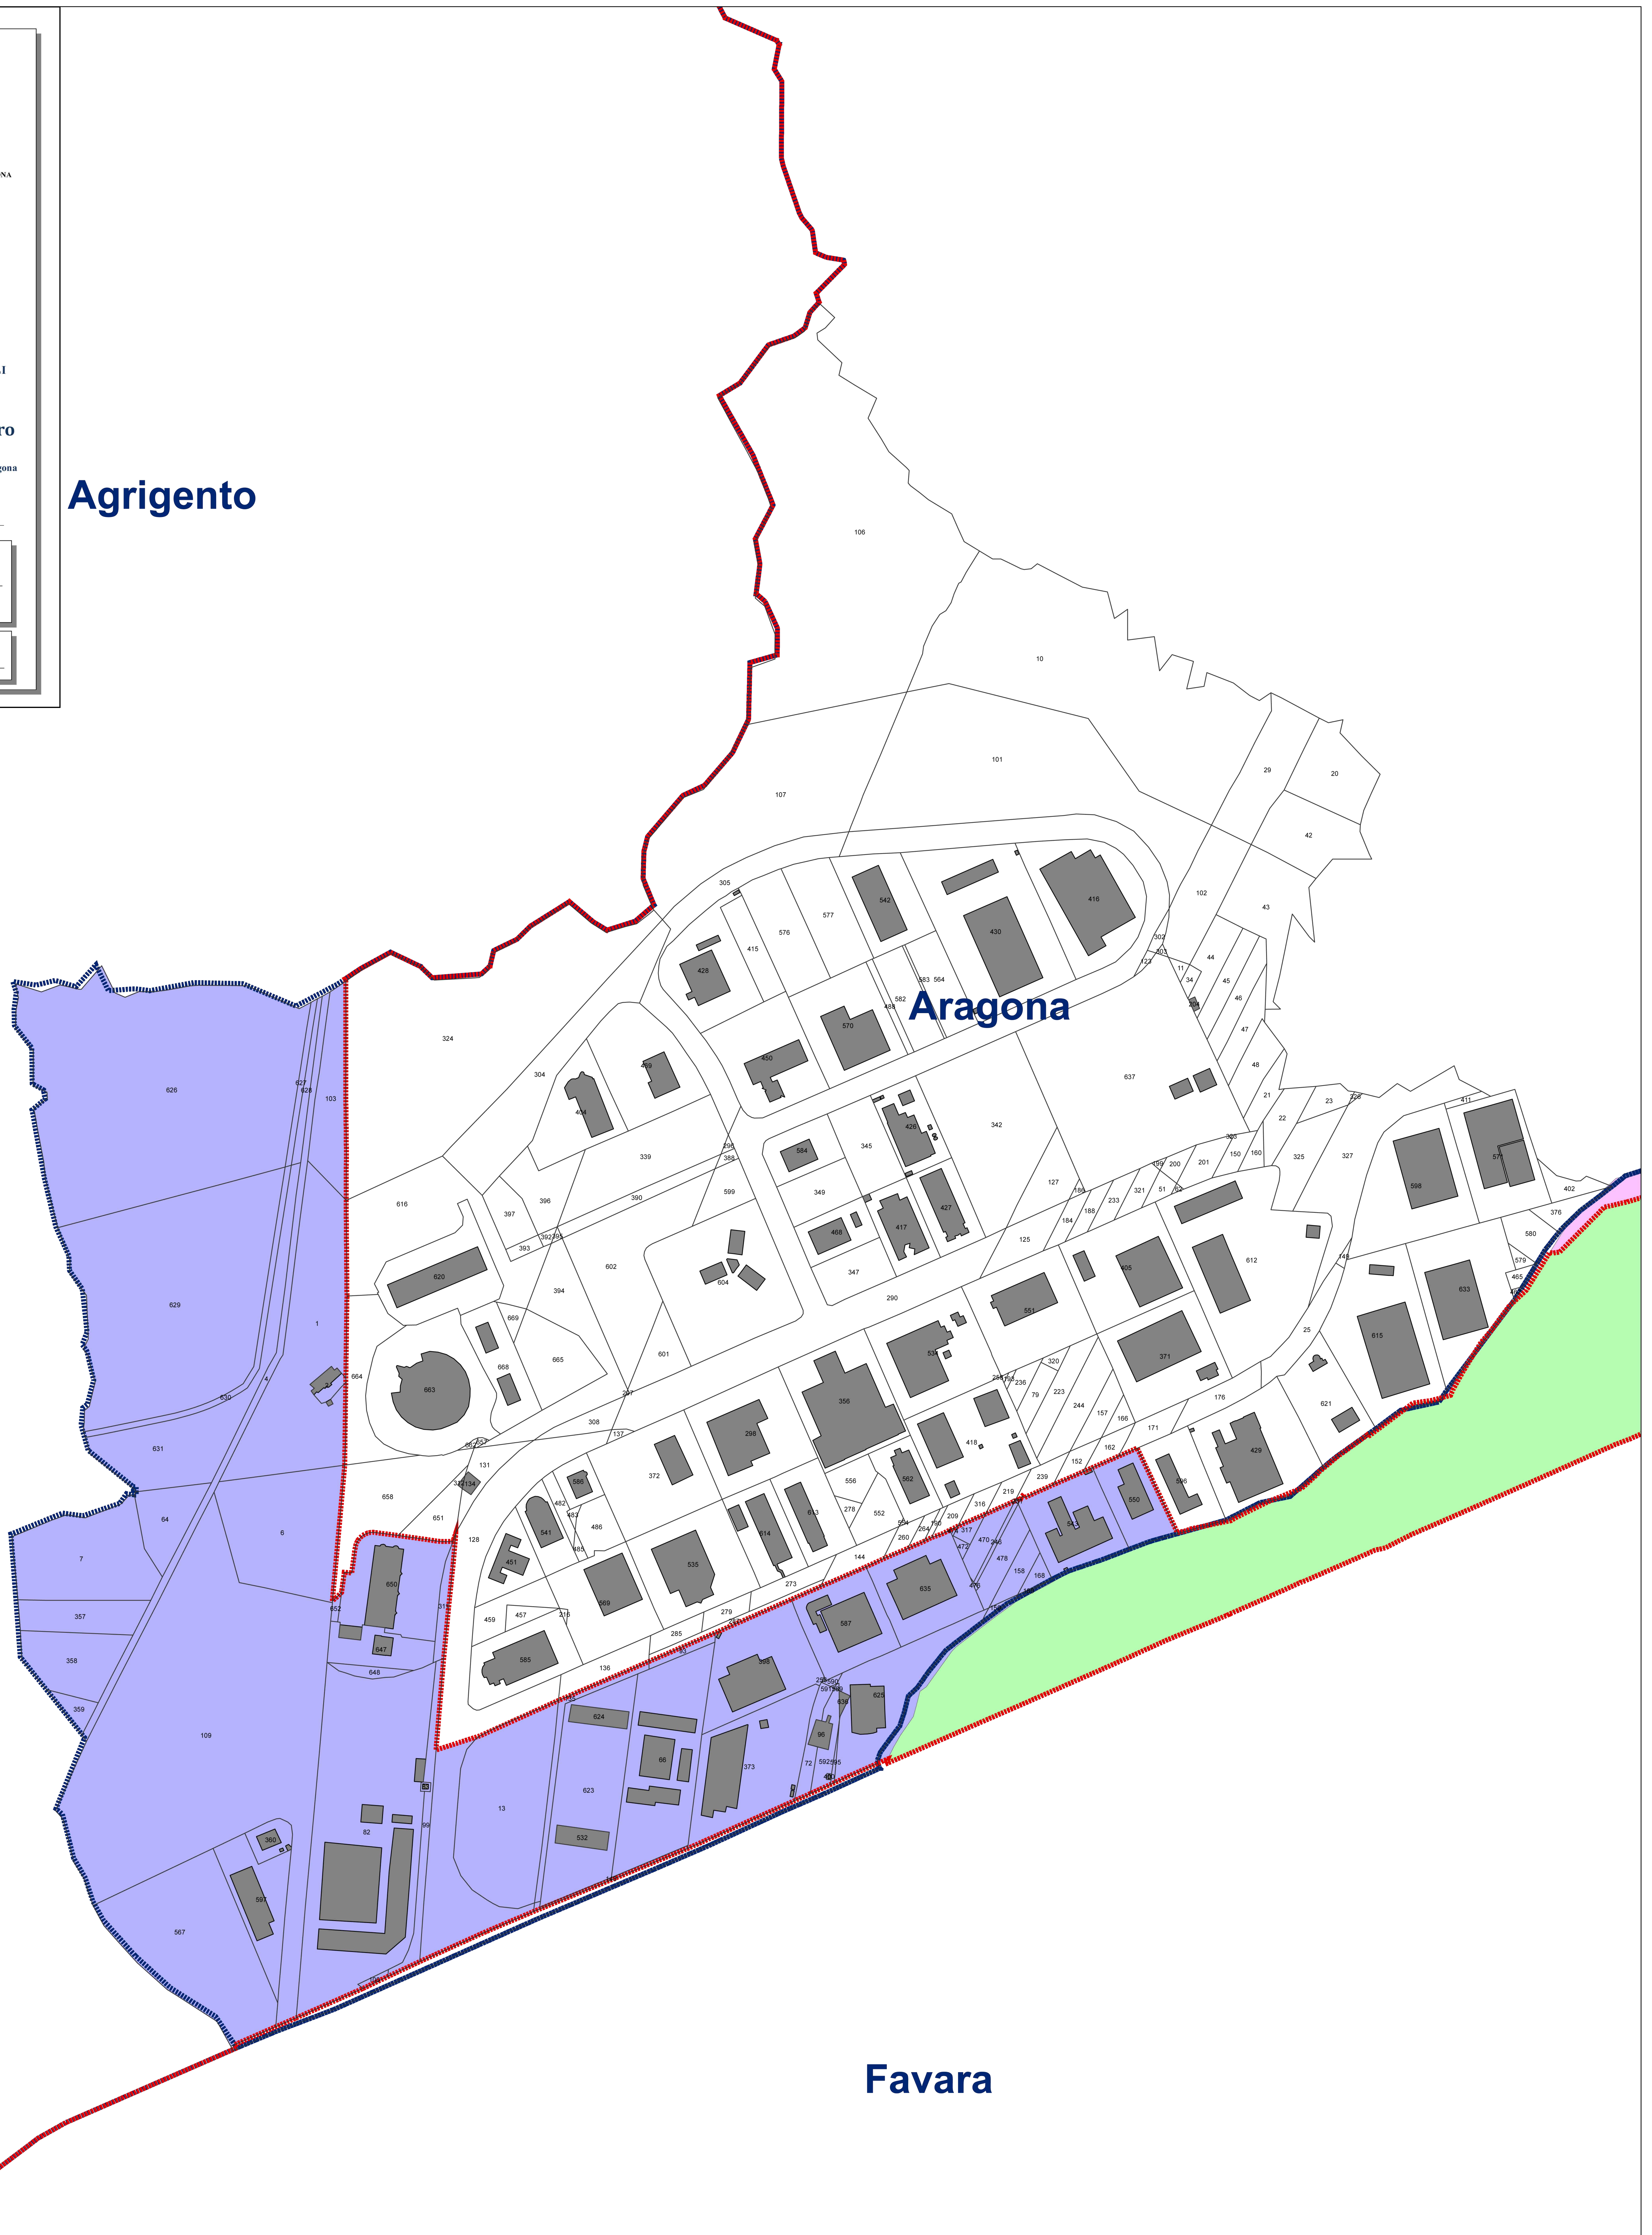

REGIONE SICILIANA

COMUNE DI FAVARA COMUNE DI AGRIGENTO COMUNE DI ARAGONA

PROGETTO DI VARIAZIONE TERRITORIALE

TRA I COMUNI DI

AGRIGENTO - ARAGONA - FAVARA

L.R. n. 30 del 23.12.2000 - art. 8,9,10,11

TAV. " d "
MAPPE CATASTALI
scala 1:2000
**Stato
attuale e futuro**
TAV. d.2
Foglio 87 - Comune di Aragona

Agrigento li _____

COMUNE DI FAVARA Arch. Francesco Criscento	COMUNE DI AGRIGENTO Arch. Sebastiano Dispenza Arch. Giuseppe Laporello	COMUNE DI ARAGONA Geom. Giovanni Papa
IL SINDACO Rosario Mangano	IL SINDACO Calogero Firetto	IL SINDACO Salvatore Parello

Agrigento

Aragona

Favara

Legenda

- Confine territoriale futuro
- Confine territoriale attuale
- Parte di territorio del Comune di Agrigento che passa al Comune di Favara
- Parte di territorio del Comune di Aragona che passa al Comune di Favara
- Parte di territorio del Comune di Aragona che passa al al Comune di Agrigento
- Parte di territorio del Comune di Favara che passa al Comune di Agrigento
- Parte di territorio del Comune di Favara che passa al Comune di Aragona