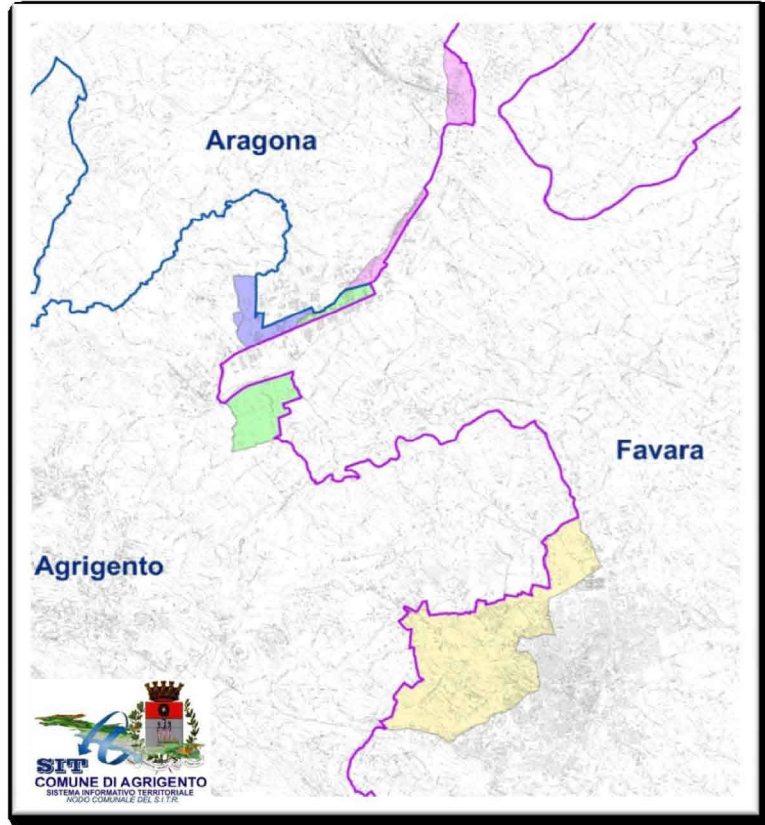

REGIONE SICILIANA

COMUNE DI FAVARA COMUNE DI AGRIGENTO COMUNE DI ARAGONA

PROGETTO DI VARIAZIONE TERRITORIALE

TRA I COMUNI DI

AGRIGENTO - ARAGONA - FAVARA

L.R. n. 30 del 23.12.2000 - art. 8,9,10,11

TAV. " d "
MAPPE CATASTALI
scala 1:2000
**Stato
attuale e futuro**
TAV. d.2
Foglio 87 - Comune di Aragona

Agrigento li _____

COMUNE DI FAVARA Arch. Francesco Criscento	COMUNE DI AGRIGENTO Arch. Sebastiano Dispenza Arch. Giuseppe Laporello	COMUNE DI ARAGONA Geom. Giovanni Papa
IL SINDACO Rosario Mangano	IL SINDACO Calogero Firetto	IL SINDACO Salvatore Parello

Agrigento

Aragona

Favara

Legenda

- Confine territoriale futuro
- Confine territoriale attuale
- Parte di territorio del Comune di Agrigento che passa al Comune di Favara
- Parte di territorio del Comune di Aragona che passa al Comune di Favara
- Parte di territorio del Comune di Aragona che passa al al Comune di Agrigento
- Parte di territorio del Comune di Favara che passa al Comune di Agrigento
- Parte di territorio del Comune di Favara che passa al Comune di Aragona