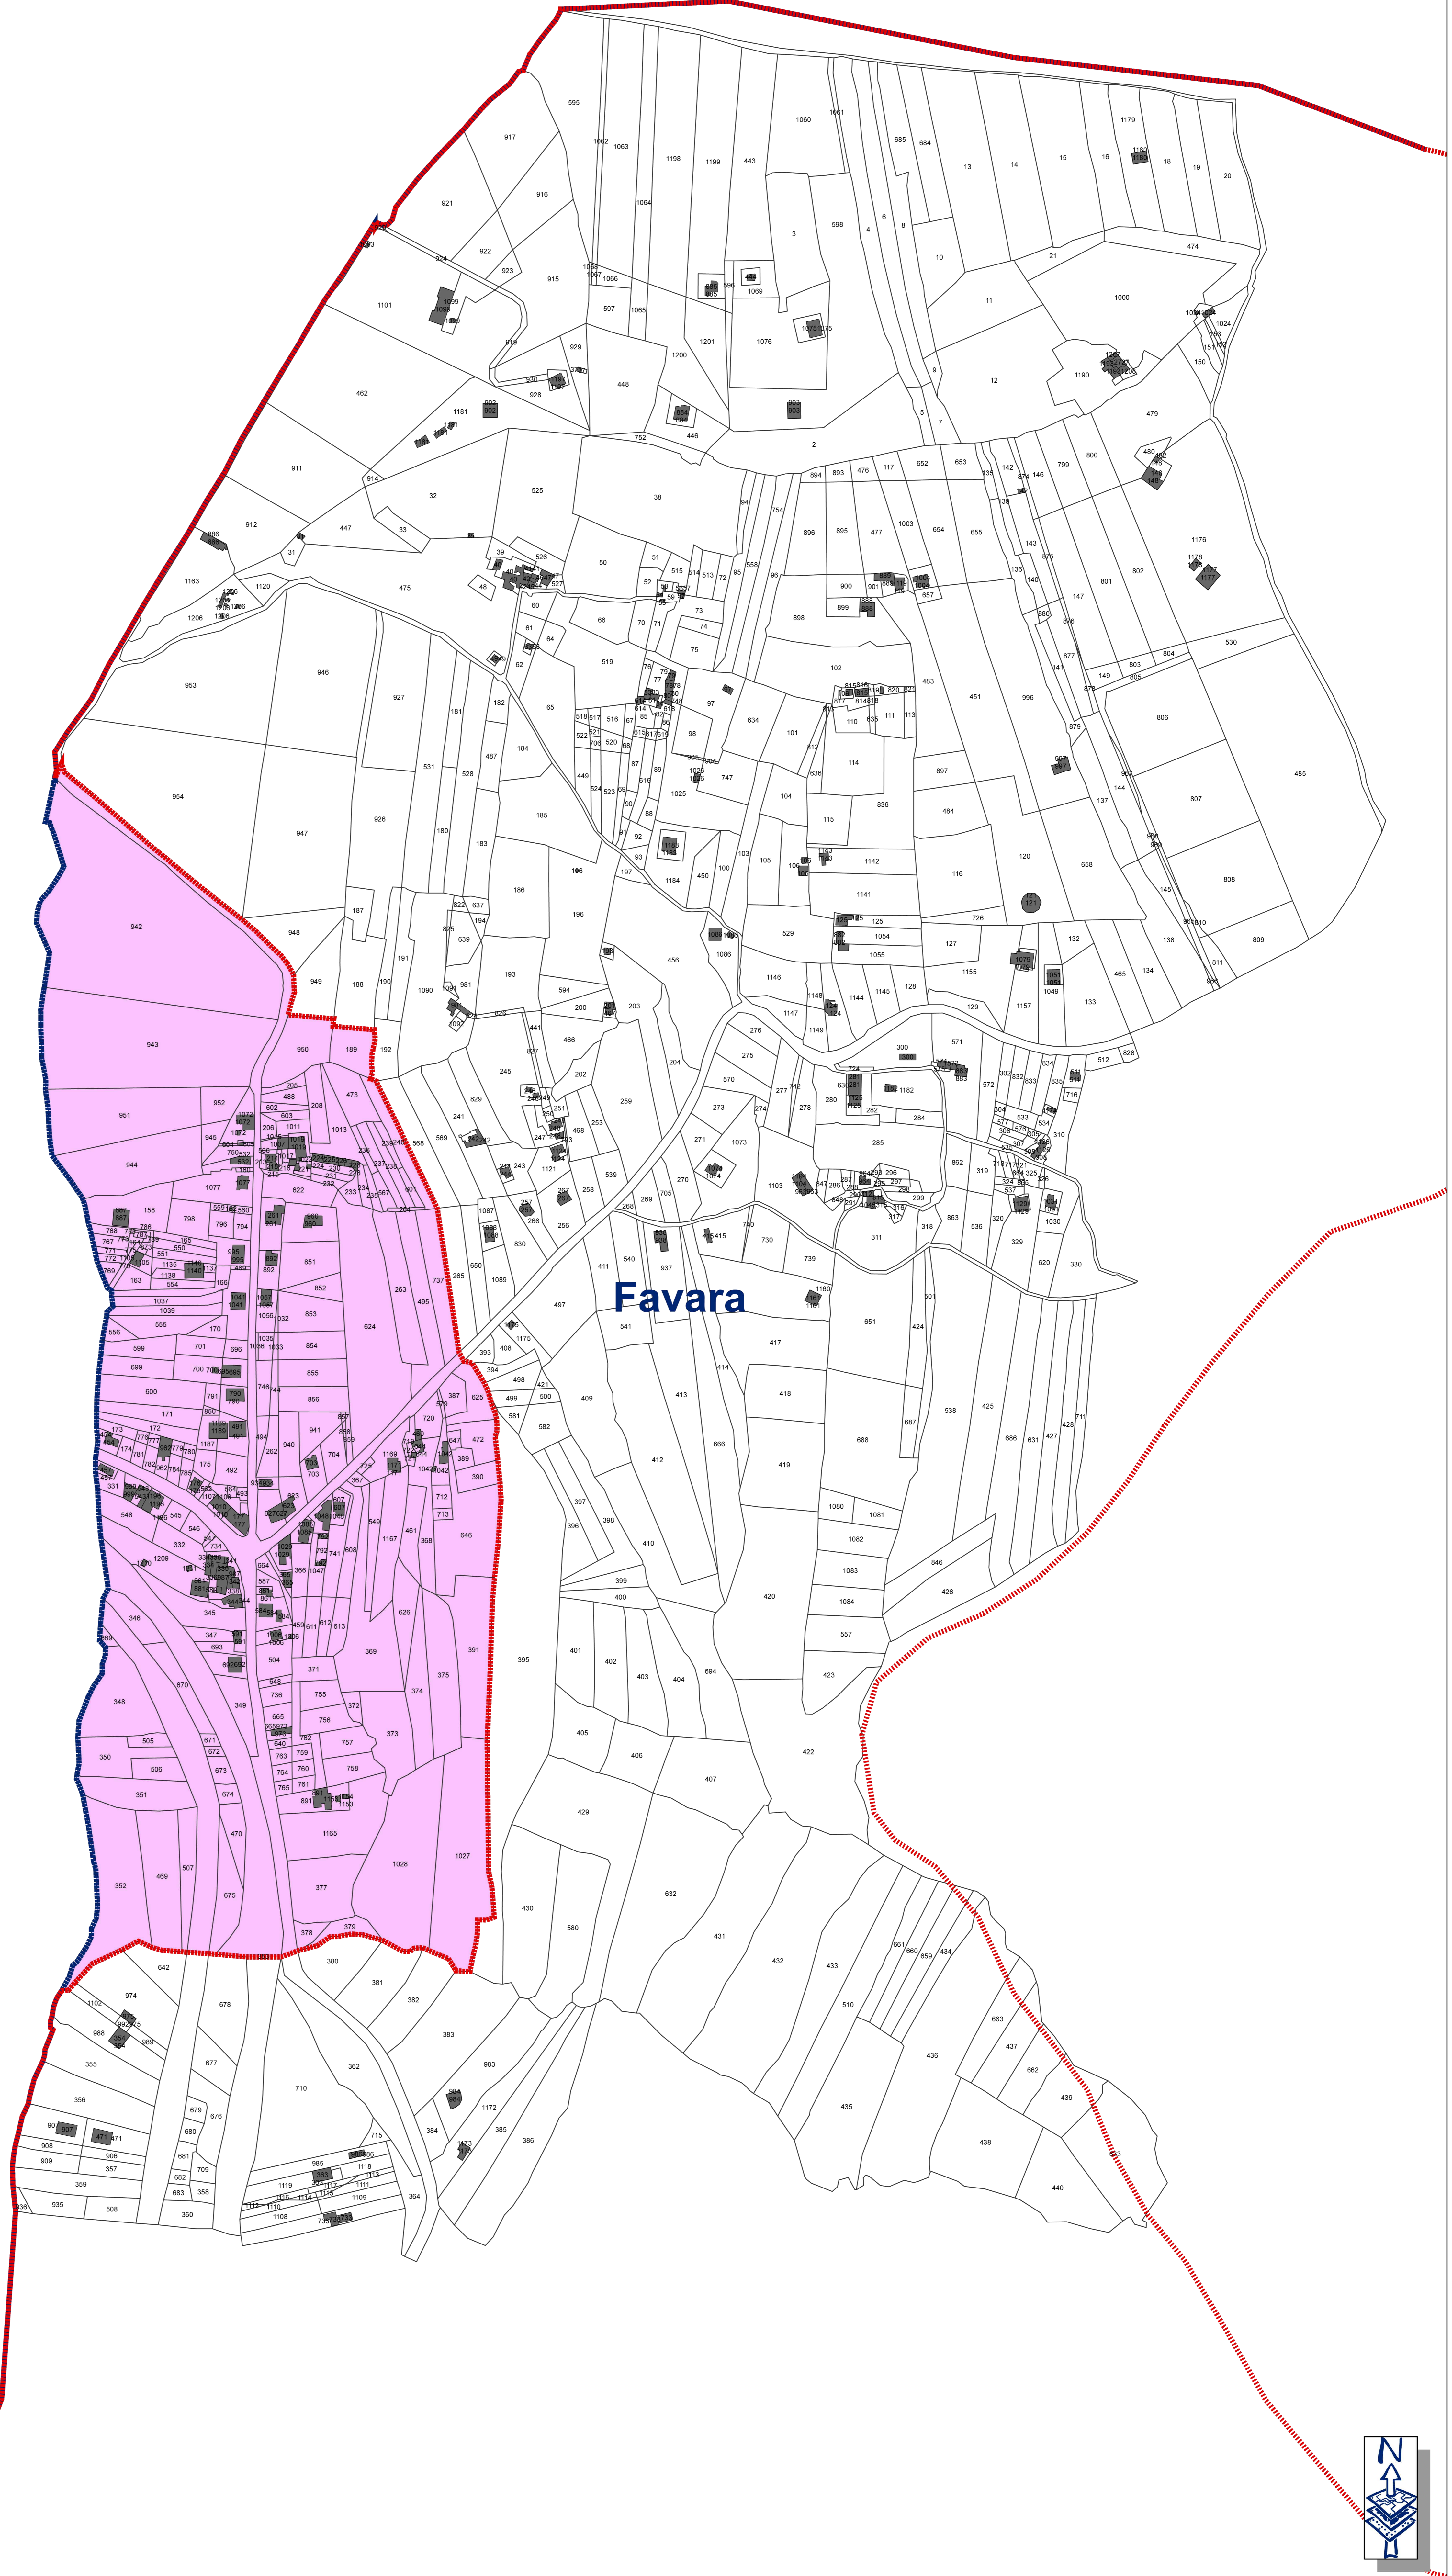

REGIONE SICILIANA

**PROGETTO DI VARIAZIONE TERRITORIALE
TRA I COMUNI DI
AGRIGENTO - ARAGONA - FAVARA**
L.R. n. 30 del 23.12.2000 - art. 8,9,10,11

TAV. " d "
MAPPE CATASTALI
scala 1:2000

**Stato
attuale e futuro**

TAV. d.1
Foglio 2 - Comune di Favara

COMUNE DI FAVARA Arch. Francesco Criscuolo	COMUNE DI AGRIGENTO Arch. Sebastiano Dispensa Arch. Giuseppe Laporella	COMUNE DI ARAGONA Geom. Giovanni Papia
IL SINDACO Rosario Mangano	IL SINDACO Calogero Pietro	IL SINDACO Salvatore Parola

Aragona

Favara

Legenda

- Confine territoriale futuro
- Confine territoriale attuale
- Parte di territorio del Comune di Agrigento che passa al Comune di Favara
- Parte di territorio del Comune di Aragona che passa al Comune di Favara
- Parte di territorio del Comune di Aragona che passa al Comune di Agrigento
- Parte di territorio del Comune di Favara che passa al Comune di Aragona