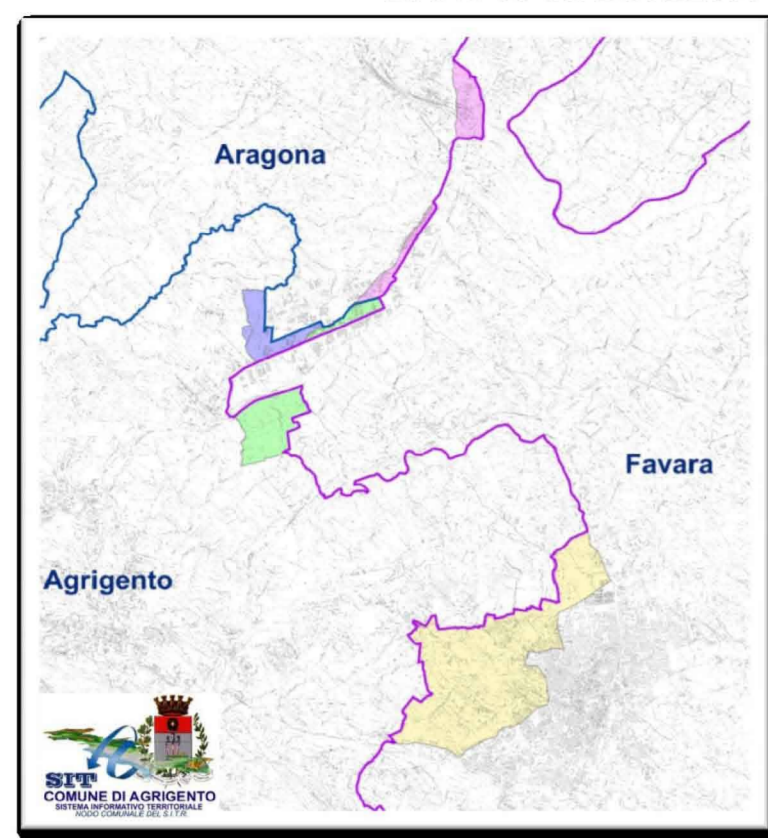

REGIONE SICILIANA

COMUNE DI FAVARA

COMUNE DI AGRIGENTO

COMUNE DI ARAGONA

PROGETTO DI VARIAZIONE TERRITORIALE

TRA I COMUNI DI

AGRIGENTO - ARAGONA - FAVARA

L.R. n. 30 del 23.12.2000 - art. 8,9,10,11

TAV. "c"
CARTOGRAFIA I.G.M.
(Istituto Geografico Militare)
scala 1:25000

Stato Futuro
TAV. c.2

Agrigento li _____

COMUNE DI FAVARA

Arch. Francesco Crisommi

COMUNE DI AGRIGENTO

Arch. Sebastiano Diogenia

COMUNE DI ARAGONA

Agrigento

Favara

LEGENDA
CONFINI COMUNALI

0 250 500 1000 1500 2000 2500