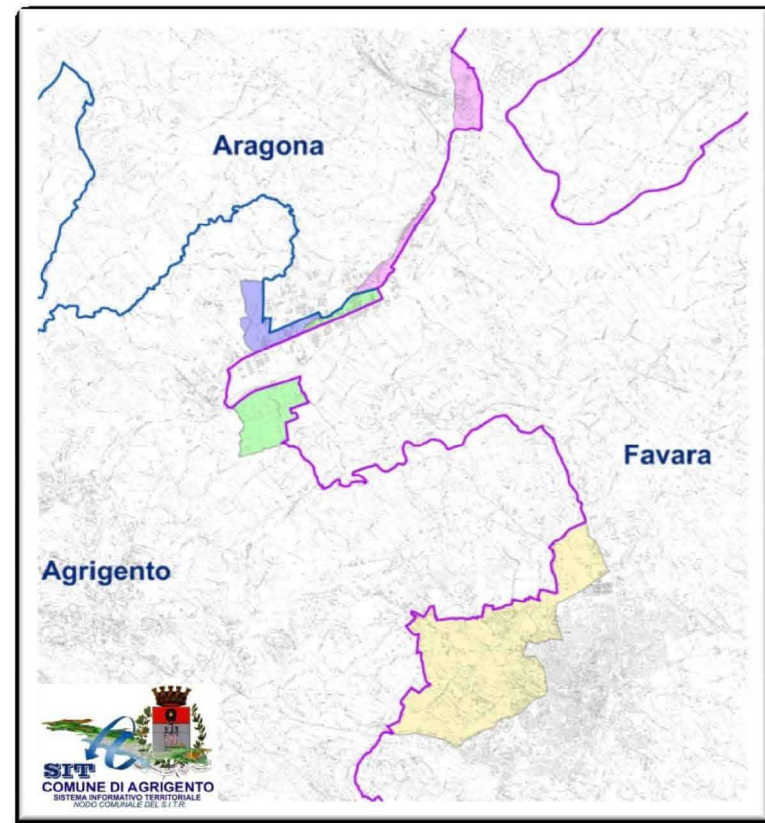

REGIONE SICILIANA

COMUNE DI FAVARA

COMUNE DI AGRIGENTO

COMUNE DI ARAGONA

PROGETTO DI VARIAZIONE TERRITORIALE

TRA I COMUNI DI

AGRIGENTO - ARAGONA - FAVARA

L.R. n. 30 del 23.12.2000 - art. 8,9,10,11

TAV. "b"
QUADRO DI UNIONE FOGLI DI
MAPPA CATASTALI
scala 1:5000
Stato Futuro
TAV. b.2.2

Agrigento li _____

COMUNE DI FAVARA Arch. Francesco Orlicenzo	COMUNE DI AGRIGENTO Arch. Sebastiano Dispanza	COMUNE DI ARAGONA Geom. Giovanni Papia
IL SINDACO Rosario Mangano	IL SINDACO Calogero Fico	IL SINDACO Salvatore Pavlo

Aragona

Favara

Agrigento

Agrigento

Legenda

CONFINI COMUNALI

Fogli catastali Comune di Agrigento

- 134
- 135
- 137
- 138
- 139
- 140

Fogli catastali Comune di Favara

- 10
- 11
- 2

Fogli catastali Comune di Aragona

- 87

Scale bar: 0, 250, 500, 750, 1000