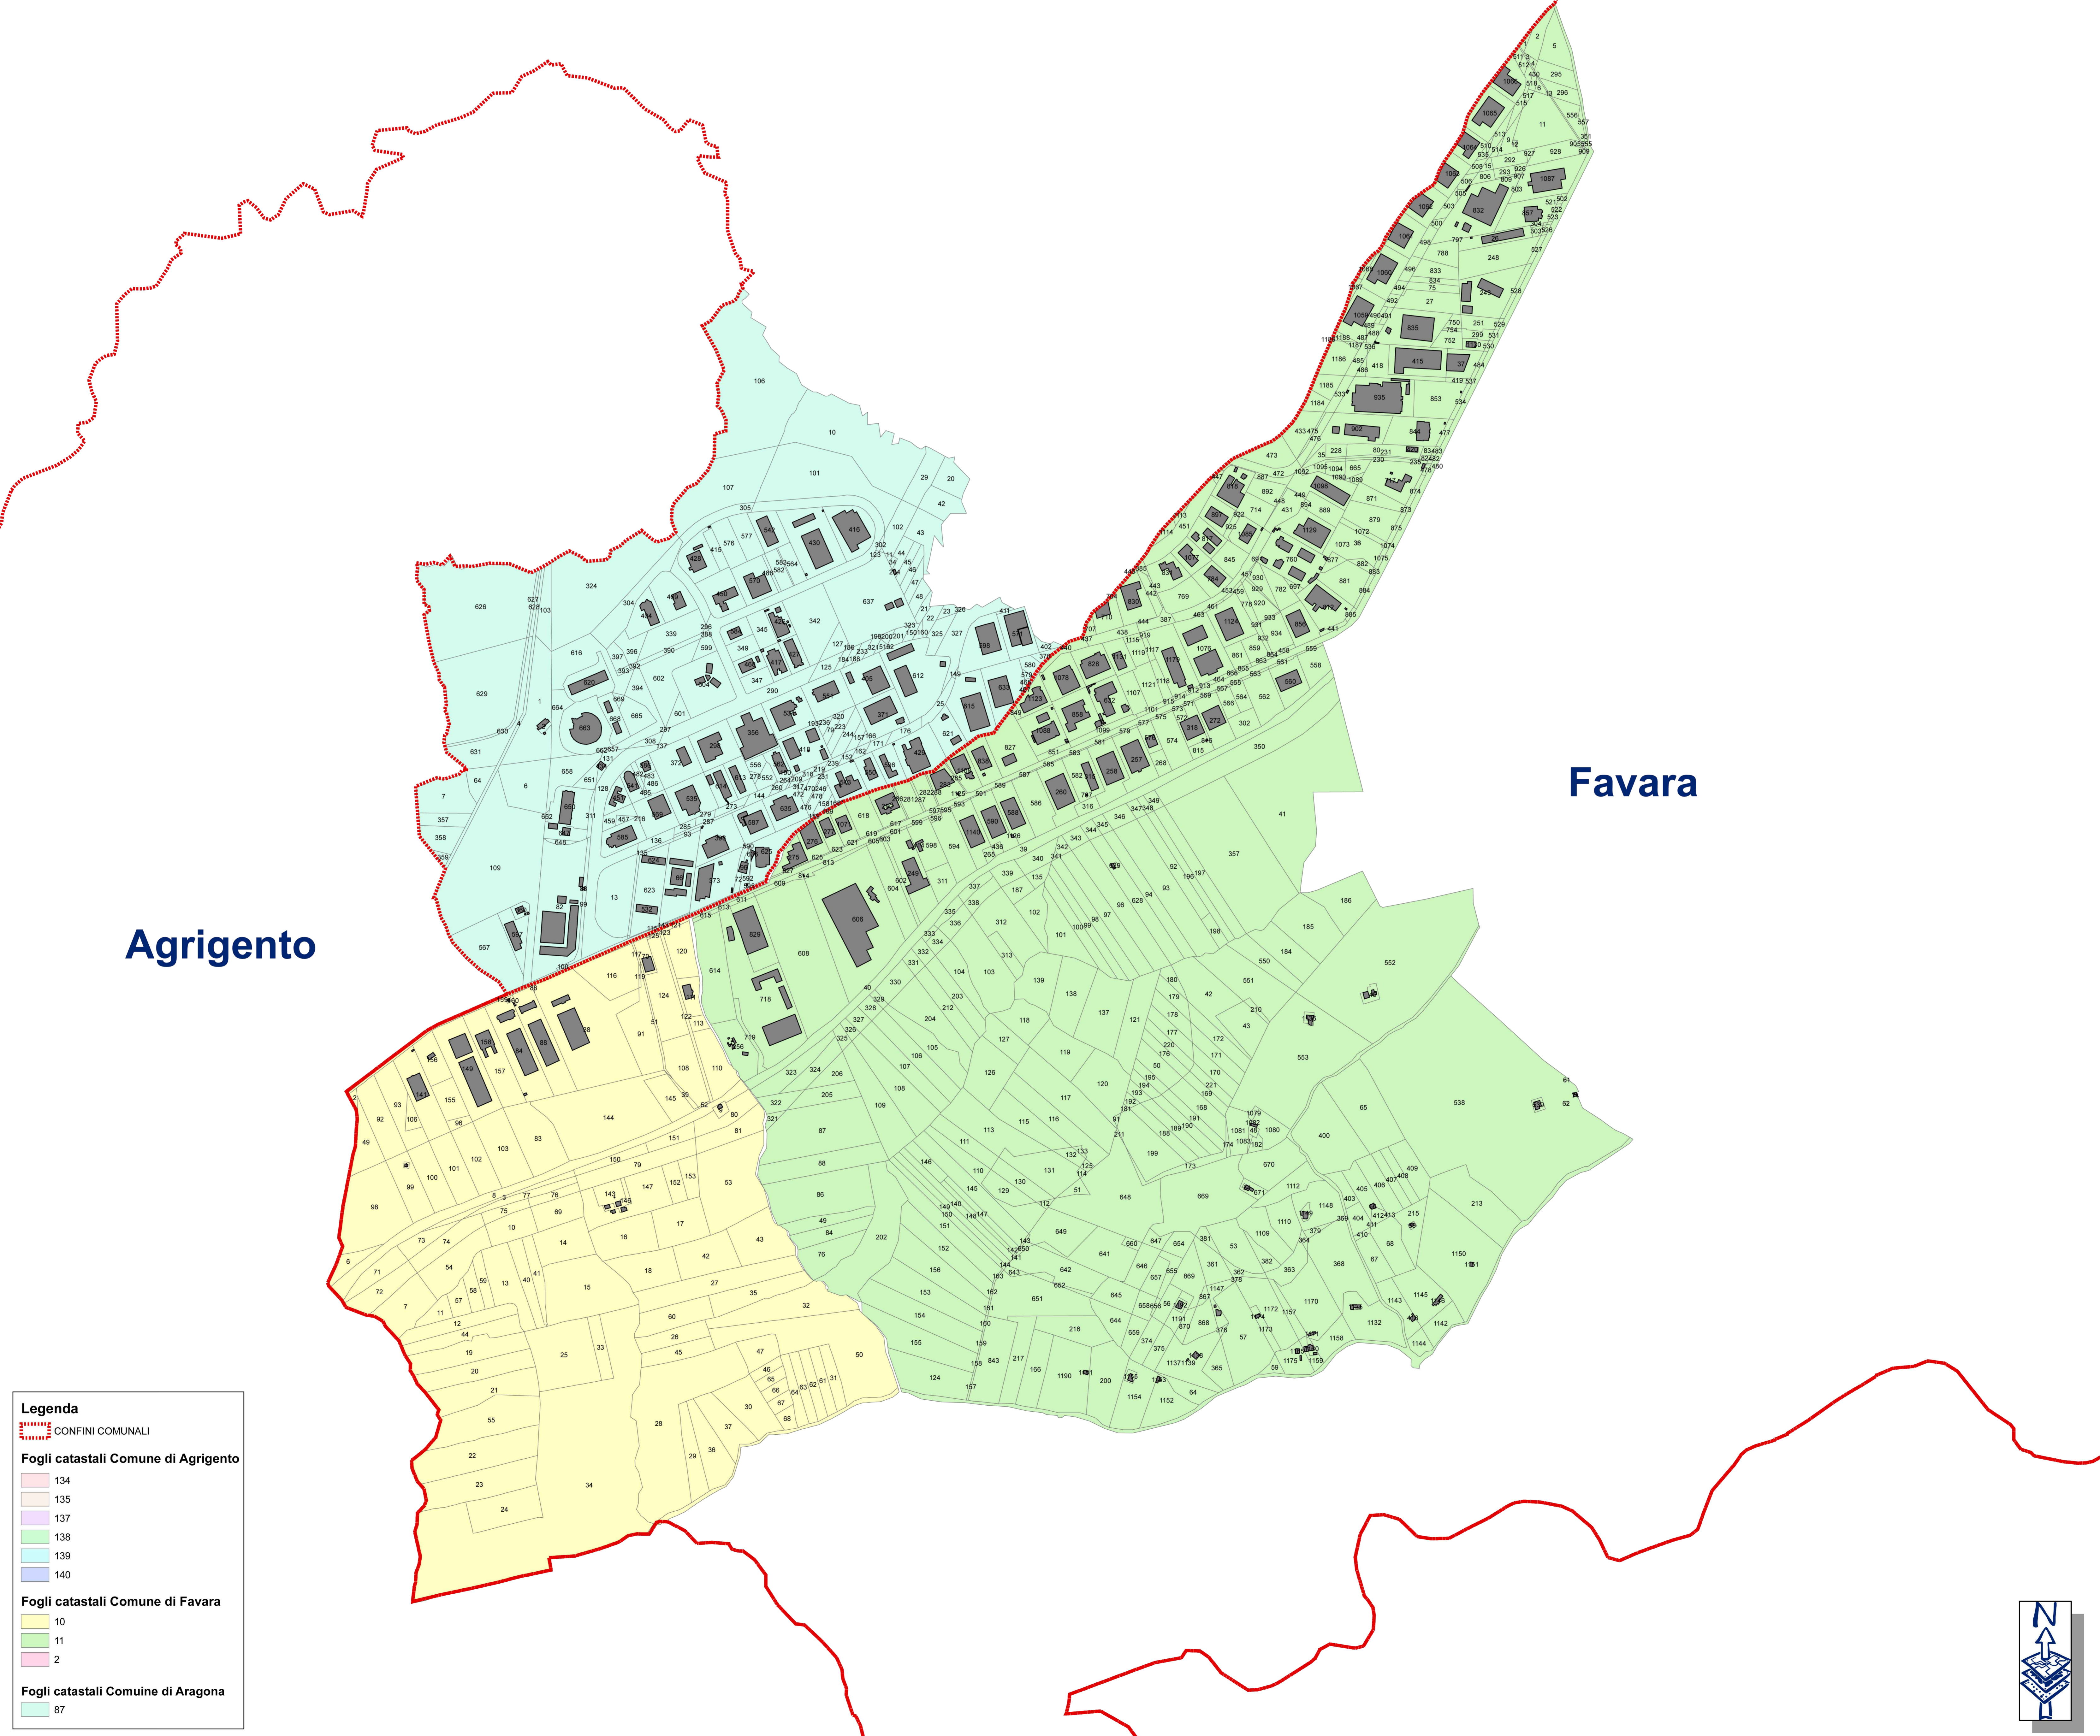

REGIONE SICILIANA

COMUNE DI FAVARA

COMUNE DI AGRIGENTO

COMUNE DI ARAGONA

PROGETTO DI VARIAZIONE TERRITORIALE

TRA I COMUNI DI

AGRIGENTO - ARAGONA - FAVARA

L.R. n. 30 del 23.12.2000 - art. 8,9,10,11

TAV. "b"
QUADRO DI UNIONE FOGLI DI
MAPPA CATASTALI
scala 1:5000
Stato Attuale
TAV. b.I.2

Agrigento II

COMUNE DI FAVARA Arch. Francesco Criscuolo	COMUNE DI AGRIGENTO Arch. Sebastiano Dispenza	COMUNE DI ARAGONA Geom. Giovanni Papia
IL SINDACO Rosario Manganello	IL SINDACO Calogero Fico	IL SINDACO Salvatore Parelli

Aragona

Favara

Agrigento

Legenda

CONFINI COMUNALI

Fogli catastali Comune di Agrigento

- 134
- 135
- 137
- 138
- 139
- 140

Fogli catastali Comune di Favara