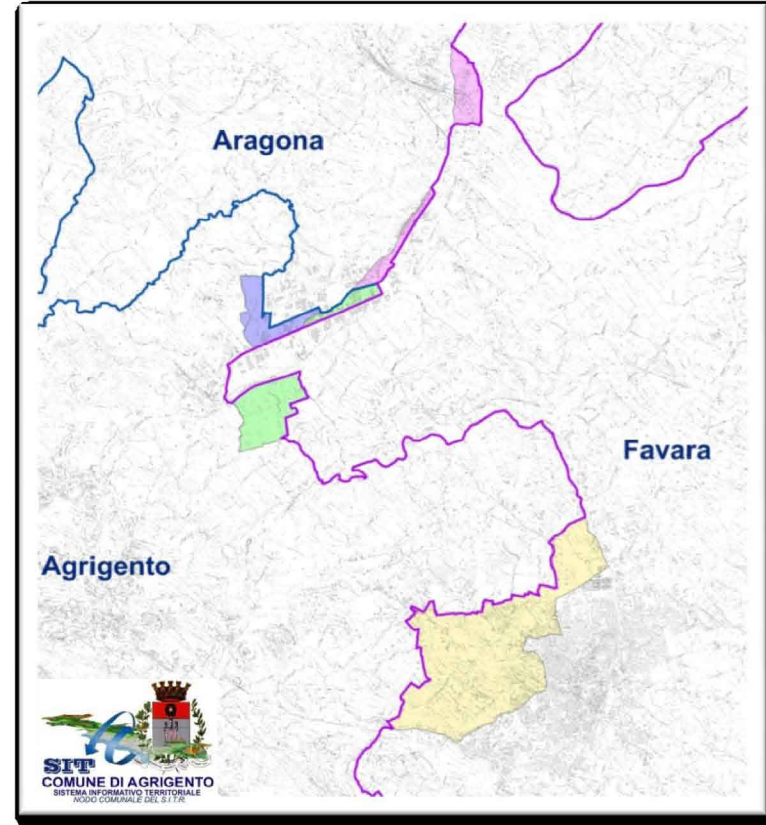

REGIONE SICILIANA

COMUNE DI FAVARA COMUNE DI AGRIGENTO COMUNE DI ARAGONA

PROGETTO DI VARIAZIONE TERRITORIALE

TRA I COMUNI DI

AGRIGENTO - ARAGONA - FAVARA

L.R. n. 30 del 23.12.2000 - art. 8,9,10,11

TAV. "b"
QUADRO DI UNIONE FOGLI DI
MAPPA CATASTALI
scala 1:5000

Stato Attuale
TAV. b.1.1

Agrigento li

COMUNE DI FAVARA Arch. Francesco Criscento	COMUNE DI AGRIGENTO Arch. Sebastiano Dispenza	COMUNE DI ARAGONA Geom. Giovanni Papa
IL SINDACO Rosario Mangano	IL SINDACO Calogero Fretto	IL SINDACO Salvatore Parello

Agrigento

Favara

Legenda

CONFINI COMUNALI

Fogli catastali Comune di Agrigento

- 134
- 135
- 137
- 138
- 139
- 140

Fogli catastali Comune di Favara

- 10
- 11
- 2