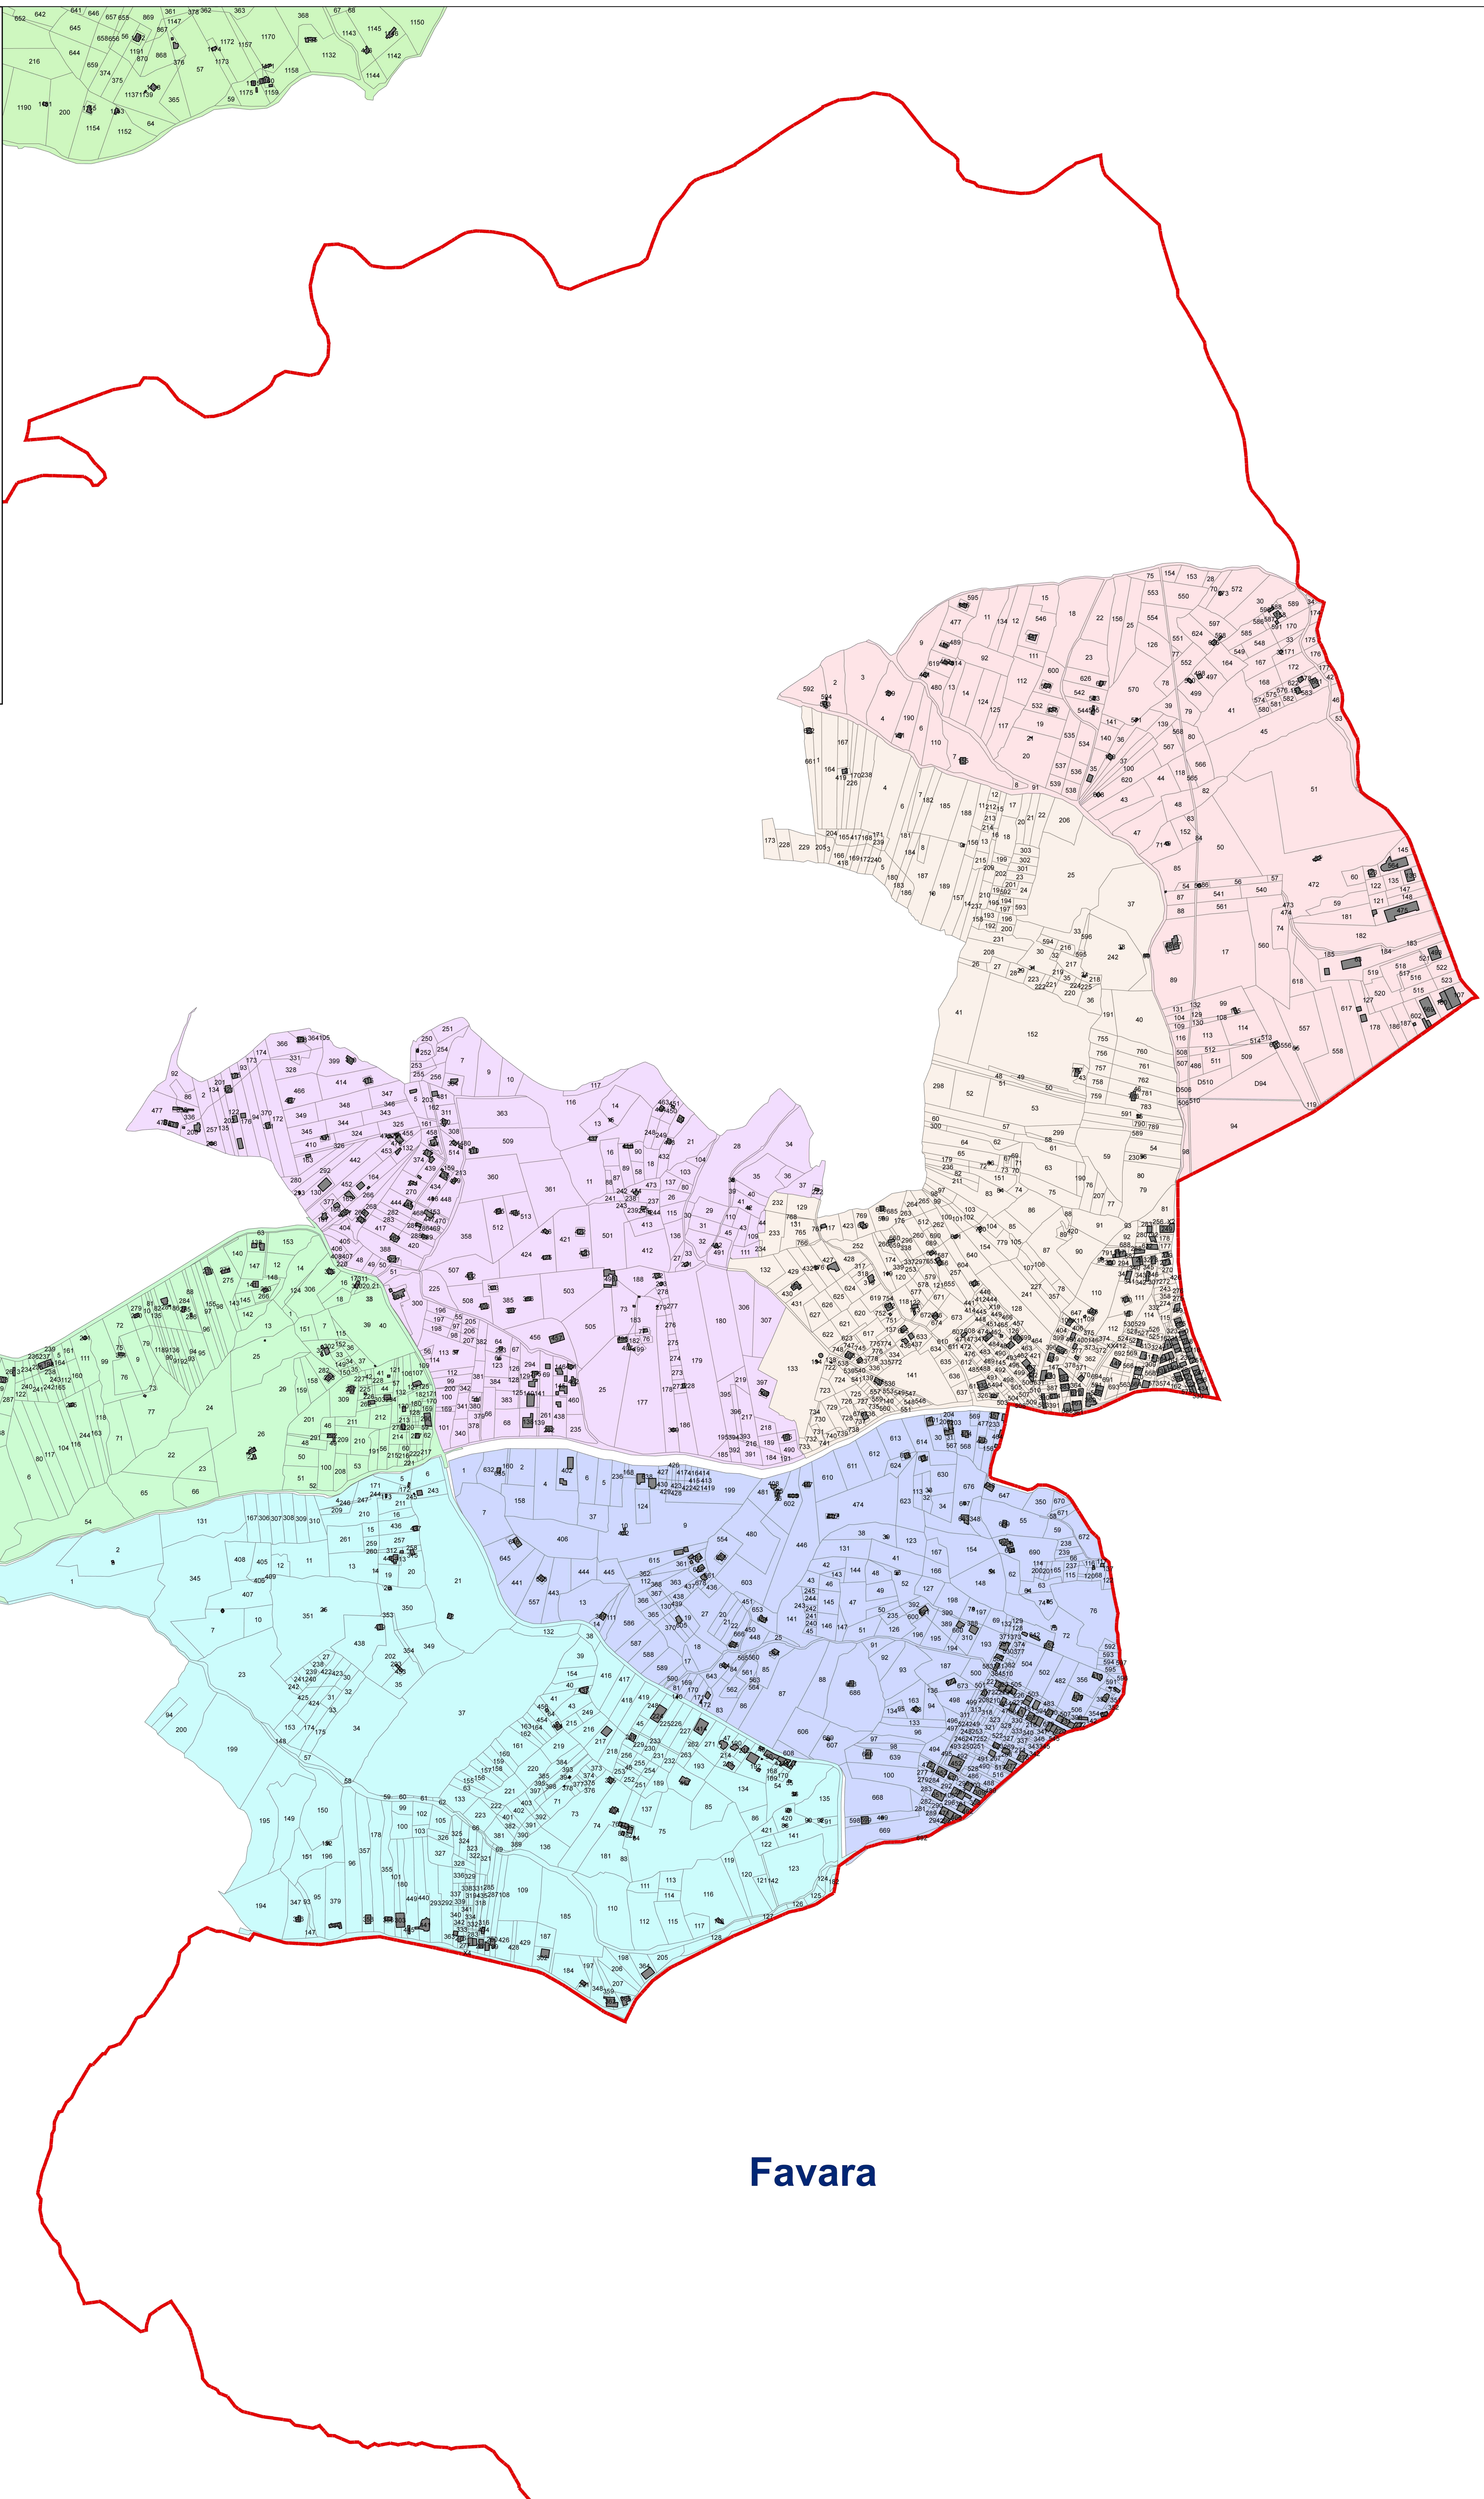

REGIONE SICILIANA

COMUNE DI FAVARA COMUNE DI AGRIGENTO COMUNE DI ARAGONA

PROGETTO DI VARIAZIONE TERRITORIALE

TRA I COMUNI DI

AGRIGENTO - ARAGONA - FAVARA

L.R. n. 30 del 23.12.2000 - art. 8,9,10,11

TAV. "b"
QUADRO DI UNIONE FOGLI DI
MAPPA CATASTALI
scala 1:5000

Stato Attuale
TAV. b.1.1

Agrigento li

COMUNE DI FAVARA Arch. Francesco Criscento	COMUNE DI AGRIGENTO Arch. Sebastiano Dispenza	COMUNE DI ARAGONA Geom. Giovanni Papa
IL SINDACO Rosario Mangano	IL SINDACO Calogero Fretto	IL SINDACO Salvatore Parello

Agrigento

Favara

Legenda

CONFINI COMUNALI

Fogli catastali Comune di Agrigento

- 134
- 135
- 137
- 138
- 139
- 140

Fogli catastali Comune di Favara

- 10
- 11
- 2